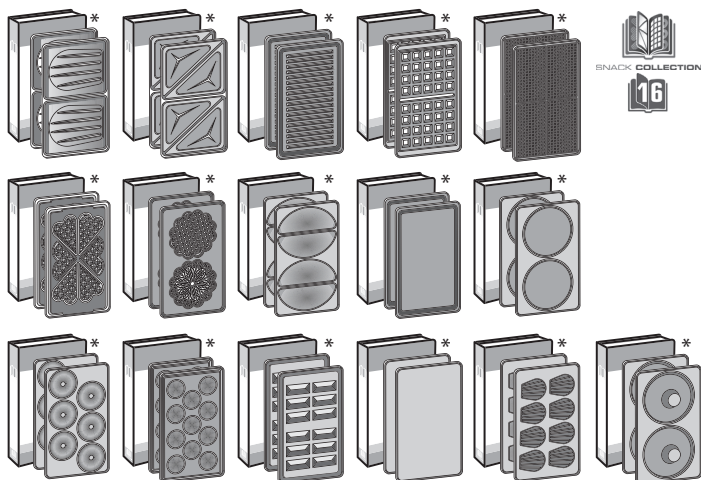

# Snack time

FR  
NL  
DE  
IT  
ES  
PT  
EN  
EL  
TR  
DA  
NO  
SV  
FI  
PL  
RU  
UK  
CS  
SK  
HU  
SL  
SR  
BS  
HR  
RO  
BG  
ET  
LT  
LV  
AR  
FA  
KK

- \* FR : Selon modèles et/ou pays, disponibilité en magasin et/ou sur internet. Produit compatible avec les plaques Snack Collection, disponibles selon pays et/ou modèles et selon disponibilité en magasin et/ou sur internet.
- NL : Beschikbaarheid in de winkel en/of online afhankelijk van het model en/of de landen. Product compatibel met 'Snack Collection'-borden, naargelang het land en/of modellen en de beschikbaarheid in winkels en/of online.
- DE : Je nach Modell und/oder Land im Handel und/oder online erhältlich. Produkt ist kompatibel mit Snack Collection Platten; je nach Land und/oder Modell im Handel und/oder online erhältlich.
- IT : Disponibilità nei negozi e/o online a seconda del modello e/o del Paese. Prodotto compatibile con le piastre della linea Snack Collection, a seconda dei Paesi e/o dei modelli e della disponibilità in negozio e/o online.
- ES : Dependiendo del modelo y/o país, disponibilidad en tiendas y/o online. Producto compatible con los platos de la Snack Collection, dependiendo de países y/o modelos y disponibilidad en comercios y/o online.
- PT : A disponibilidade na loja e/ou online depende do modelo e/ou países. Produto compatível com os pratos Snack Collection, dependendo do país e/ou modelo e disponibilidade nas lojas e/ou online.
- EN : Depending on the model and/or countries, availability in store and/or online. Product compatible with Snack Collection plates, depending on countries and/or models and availability in stores and/or online.
- EL : Ανάλογα με το μοντέλο ή/και τη χώρα, διαθέσιμο στα καταστήματα ή/και μέσω διαδικτύου. Το προϊόν είναι συμβατό με τα πιάτα της σειράς Snack Collection, ανάλογα με τη χώρα ή/και το μοντέλο και τη διαθεσιμότητα στα καταστήματα ή/και μέσω διαδικτύου.
- TR : Modele ve/veya Ülkelere bağlı olarak mağazada ve/veya çevrimiçi olarak bulunabilir. Ülkelere ve/veya modellere ve de mağazadaki ve/veya internetteki müsaitlik durumuna bağlı olarak, ürün Snack Collection tabakları ile uyumludur.
- DA : Kan, afhængigt af model og/eller land, købes i butik og/eller på nettet. Produktet kan bruges sammen med tallerkner fra Snack Collection, afhængigt af lande og/eller modeller og tilgængelighed i butikker og/eller online.
- NO : Avhengig av modell og / eller land, tilgjengelig i butikk og / eller på nett. Produkt kompatibel med "Snack Collection" tallerkner, avhengig av land og / eller modeller og tilgjengelighet i butikker og / eller på nett.