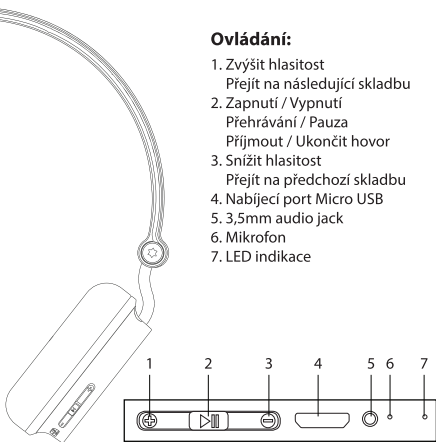

Blaze B-1 by LAMAX *Beat*

Návod k obsluze

Funkce:

Bluetooth **4.0** s dosahem až 10 m

▶|| Jednoduché ovládání na náušníku

📞 Správa hovorů handsfree

🎧 Kvalitní zvukový zážitek

🔌 Audio vstup pro šetření baterie

Ovládání:

1. Zvýšit hlasitost
Přejít na následující skladbu
2. Zapnutí / Vypnutí
Přehrávání / Pauza
Přijmout / Ukončit hovor
3. Snížit hlasitost
Přejít na předchozí skladbu
4. Nabíjecí port Micro USB
5. 3,5mm audio jack
6. Mikrofon
7. LED indikace