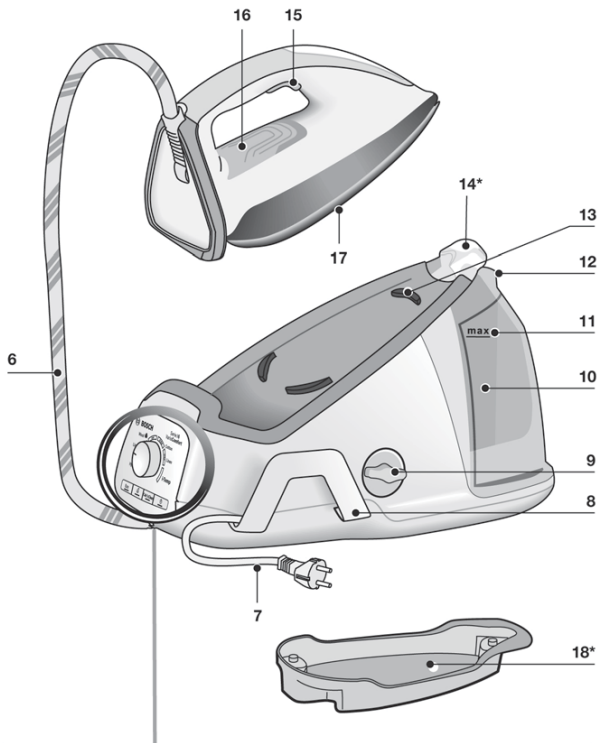

Parní stanice **TDS6080**

BOSCH

cz Návod k použití

Obsah

ČESKY

3

Obsah je uzamčen

Dokončete, prosím, proces objednávky.