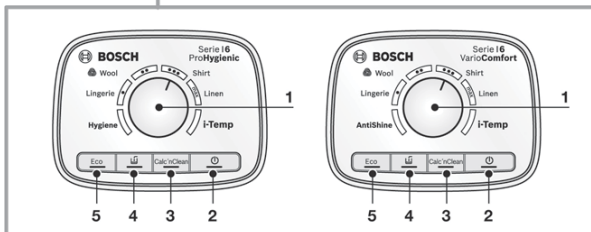

Parní stanice **TDS6080**

BOSCH

cz Návod k použití

Obsah

ČESKY

3

Obsah je uzamčen

Dokončete, prosím, proces objednávky.