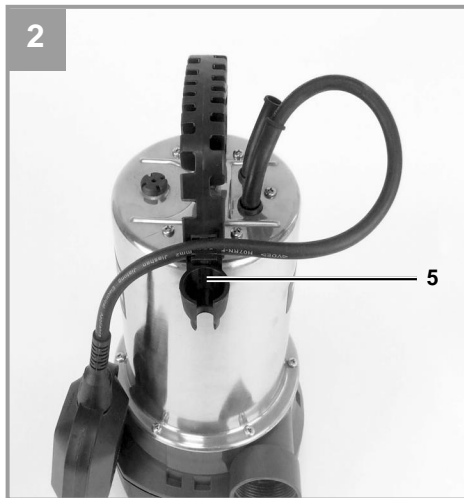

**Einhell®**

**GH-DP 5225 N**

---

**CZ** Originální návod k obsluze  
Ponorné čerpadlo

---

**Art.-Nr.: 41.704.81**

**I.-Nr.: 11012**