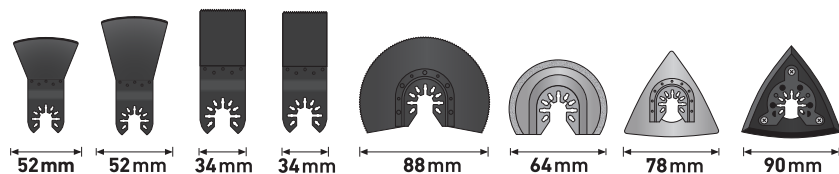

8803825

EXTOL® PREMIUM

Obj. číslo • Rendelési szám • Bestellnummer

Sada nástrojů • Sada nástrojov • Szerszámkészlet • Werkzeugset

ocel CRV	ocel HCS	bimetal
ocel CrV acél CrV Stahl CrV	ocel HCS acél HCS Stahl HCS	Bi-metál Bi-metal Bimettall
↓	↓	↓
malta/barva/lepidlo	dřevo/plast	dřevo/kov
malta/farba/lepidlo malter/festék/ragasztó Mörtel/Farbe/Klebstoff	dřevo/plast fa/műanyag Holz/Kunststoff	dřevo/kov fa/fém Holz/Metall
ocel HCS	tvrdokov	suchý zip
ocel HCS acél HCS Stahl HCS	spekaný karbid volfrám-karbid (vidia) szemcsés Hartmetall	suchý zips tépőzár Klettverschluss
↓	↓	
dřevo/kov	keramika/obklady	
dřevo/kov fa/fém Holz/Metall	keramika/obklady kerámia/csempé Keramik/Verkleidungen	

CZ: Všechny tyto nástroje v sadách 8803822-25 mají univerzální úchyt s výřezem v upínací části a lze je použít pro multifunkční oscilační nářadí i jiných výrobců
SK: Všetky tieto nástroje v sadách 8803822-25 majú univerzálne uchytenie s výřezom v upínacej časti a je možné ich použiť pre multifunkčné oscilačné náradie aj iných výrobcov.
HU: A 8803822-25 készletekben található szerszámok univerzális befogással rendelkeznek, ezért más gyártóktól származó multifunkciós rezgőszerszámokba is befoghatók.
DE: Alle diese Werkzeuge in den Sets 8803822-25 haben eine universelle Aufnahme mit einer Nut im Spannteil und sie können auch für oszillierende Multifunktionswerkzeuge von anderen Herstellern benutzt werden.

UNIVERSAL SYSTEM 					
	✓	AEG	Einhell	Milwaukee	Rockwell
Black & Decker		Extol	Multi Master	Skil	
Bosch		Fein	PowerUp	Worx	
Dremel		Makita	Ridgid	Yato