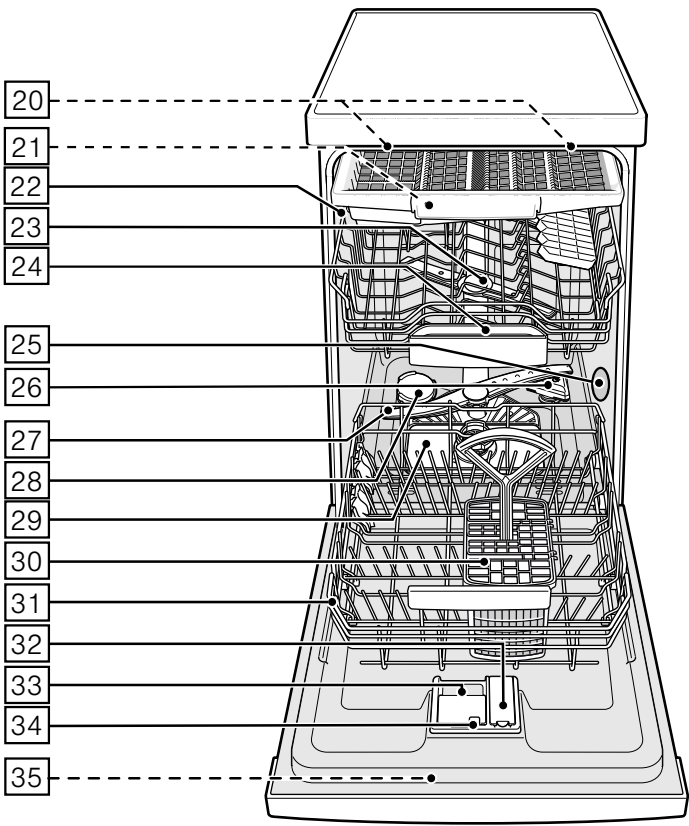

**SIEMENS**

**Volně stojící myčka nádobí, speedMatic**

**SR256W01TE**

<http://www.siemens-home.bsh-group.com/cz>

**cz** Návod k použití