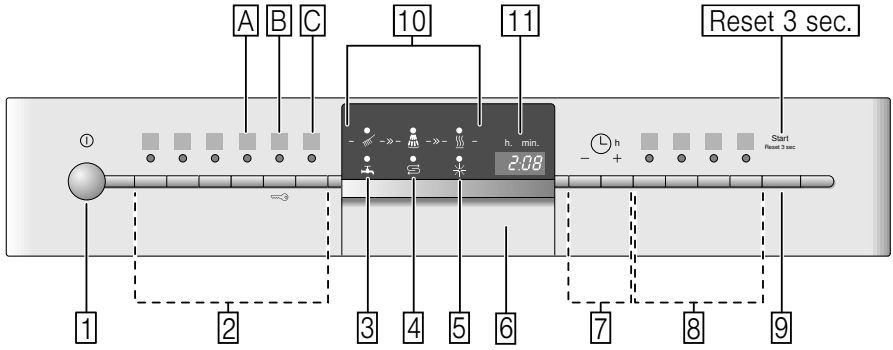

**SIEMENS**

**Volně stojící myčka nádobí, speedMatic**

**SR256W01TE**

<http://www.siemens-home.bsh-group.com/cz>

**cz** Návod k použití