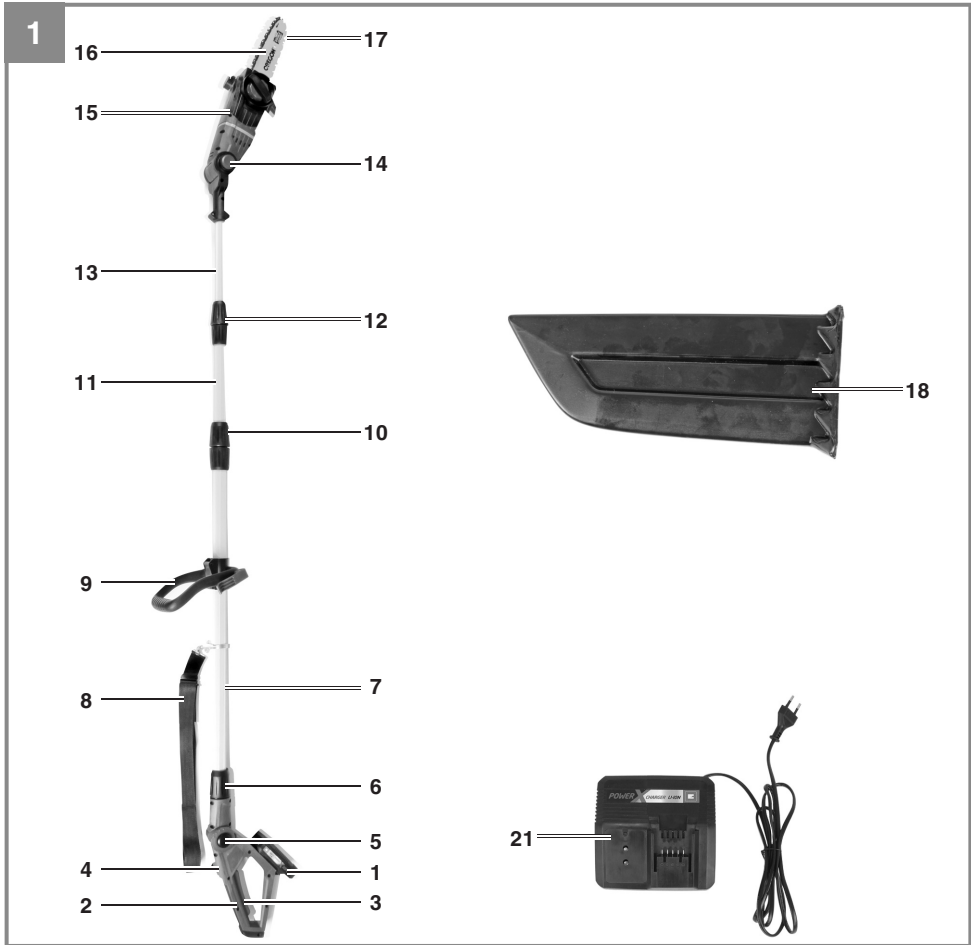

Einhell[®]

GE-LC 18 Li T
GE-LC 18 Li T Kit

CZ Originální návod k obsluze
Montážní souprava akumulátorového prořezávače větví

Výrobek číslo: 34.108.10
Výrobek číslo: 34.108.15

Identifikační číslo: 11014
Identifikačné číslo: 11014