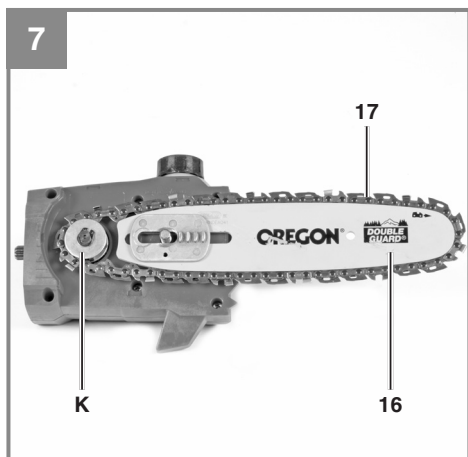

Einhell[®]

GE-LC 18 Li T
GE-LC 18 Li T Kit

CZ Originální návod k obsluze
Montážní souprava akumulátorového prořezávače větví

Výrobek číslo: 34.108.10
Výrobek číslo: 34.108.15

Identifikační číslo: 11014
Identifikačné číslo: 11014