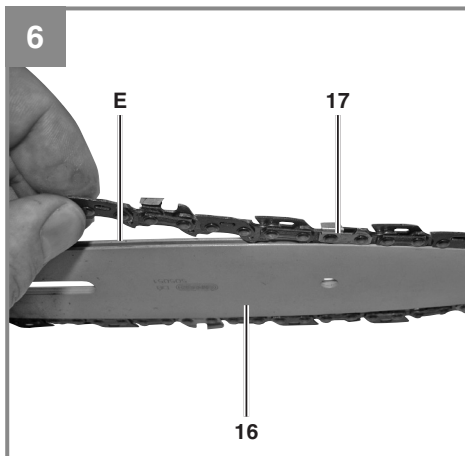

Einhell[®]

GE-LC 18 Li T
GE-LC 18 Li T Kit

CZ Originální návod k obsluze
Montážní souprava akumulátorového prořezávače větví

Výrobek číslo: 34.108.10
Výrobek číslo: 34.108.15

Identifikační číslo: 11014
Identifikačné číslo: 11014