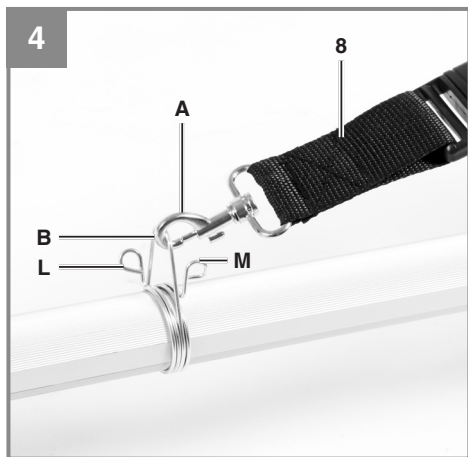

Einhell[®]

GE-LC 18 Li T
GE-LC 18 Li T Kit

CZ Originální návod k obsluze
Montážní souprava akumulátorového prořezávače větví

Výrobek číslo: 34.108.10
Výrobek číslo: 34.108.15

Identifikační číslo: 11014
Identifikačné číslo: 11014