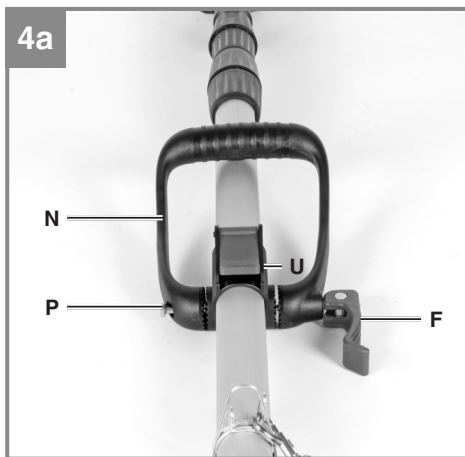

Einhell[®]

GE-LC 18 Li T
GE-LC 18 Li T Kit

CZ Originální návod k obsluze
Montážní souprava akumulátorového prořezávače větví

Výrobek číslo: 34.108.10
Výrobek číslo: 34.108.15

Identifikační číslo: 11014
Identifikačné číslo: 11014