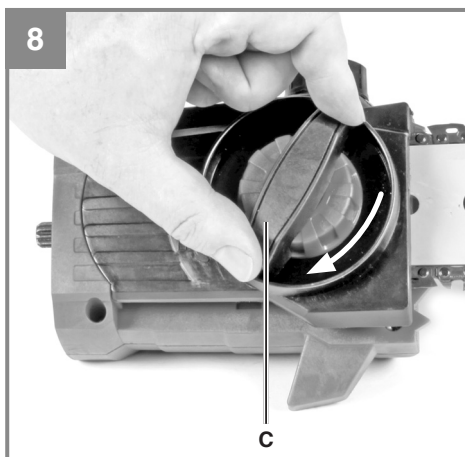

Einhell[®]

GE-LC 18 Li T
GE-LC 18 Li T Kit

CZ Originální návod k obsluze
Montážní souprava akumulátorového prořezávače větví

Výrobek číslo: 34.108.10
Výrobek číslo: 34.108.15

Identifikační číslo: 11014
Identifikačné číslo: 11014