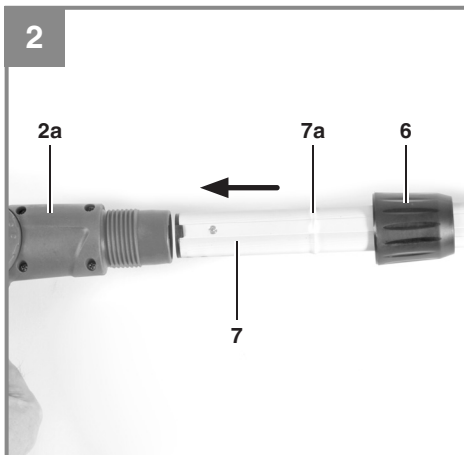

Einhell[®]

GE-LC 18 Li T
GE-LC 18 Li T Kit

CZ Originální návod k obsluze
Montážní souprava akumulátorového prořezávače větví

Výrobek číslo: 34.108.10
Výrobek číslo: 34.108.15

Identifikační číslo: 11014
Identifikačné číslo: 11014