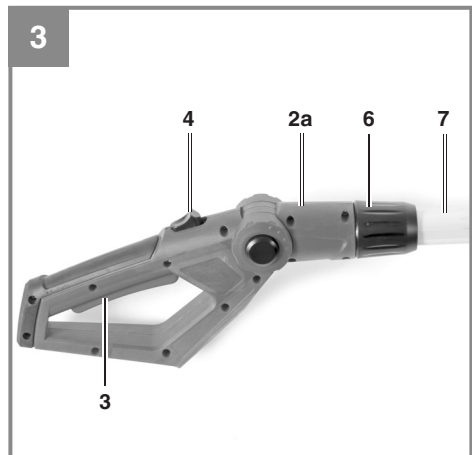

Einhell[®]

GE-LC 18 Li T
GE-LC 18 Li T Kit

CZ Originální návod k obsluze
Montážní souprava akumulátorového prořezávače větví

Výrobek číslo: 34.108.10
Výrobek číslo: 34.108.15

Identifikační číslo: 11014
Identifikačné číslo: 11014