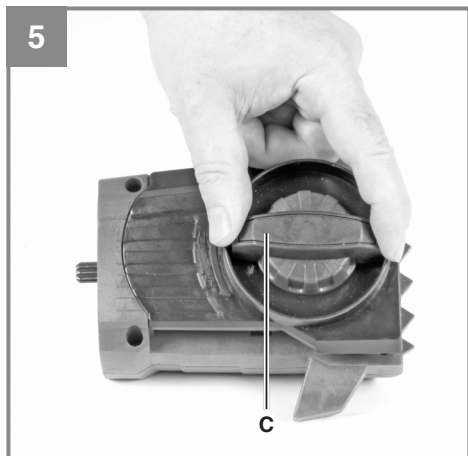

Einhell[®]

GE-LC 18 Li T
GE-LC 18 Li T Kit

CZ Originální návod k obsluze
Montážní souprava akumulátorového prořezávače větví

Výrobek číslo: 34.108.10
Výrobek číslo: 34.108.15

Identifikační číslo: 11014
Identifikačné číslo: 11014