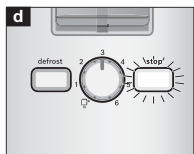

Toaster TAT6A001

BOSCH

cz Návod k použití

Obsah je uzamčen

Dokončete, prosím, proces objednávky.

Následně budete mít přístup k celému dokumentu.

Proč je dokument uzamčen? Nahněvat Vás rozhodně nechceme. Jsou k tomu dva hlavní důvody: