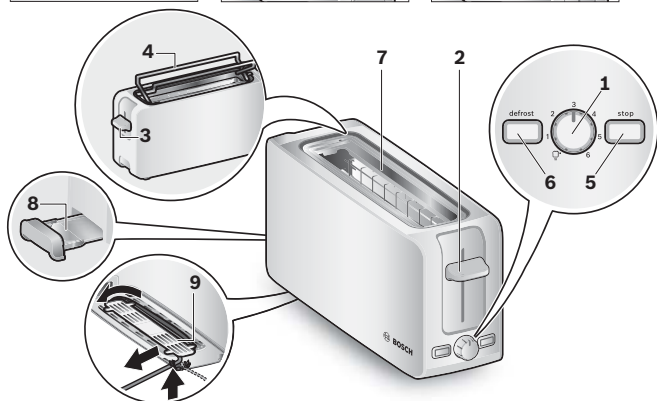

Toaster TAT6A001

BOSCH

cz Návod k použití

Obsah je uzamčen

Dokončete, prosím, proces objednávky.

Následně budete mít přístup k celému dokumentu.

Proč je dokument uzamčen? Nahněvat Vás rozhodně nechceme. Jsou k tomu dva hlavní důvody: