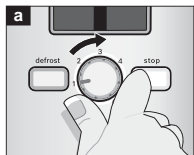

Toaster TAT6A001

BOSCH

cz Návod k použití

Obsah je uzamčen

Dokončete, prosím, proces objednávky.

Následně budete mít přístup k celému dokumentu.

Proč je dokument uzamčen? Nahněvat Vás rozhodně nechceme. Jsou k tomu dva hlavní důvody: