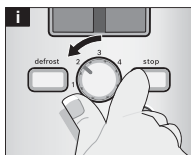

Toaster TAT6A001

BOSCH

cz Návod k použití

Obsah je uzamčen

Dokončete, prosím, proces objednávky.

Následně budete mít přístup k celému dokumentu.

Proč je dokument uzamčen? Nahněvat Vás rozhodně nechceme. Jsou k tomu dva hlavní důvody: