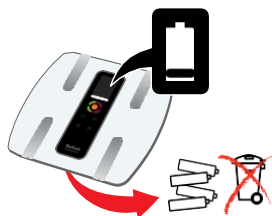

Tefal®

BODYSIGNAL

FR
EN
CZ
DE
IT
ES
PT
TR
RU
UK
EL

4 LR03
Alkaline

~~R03 - HR03
Rechargeable
battery~~

RESET

1

3