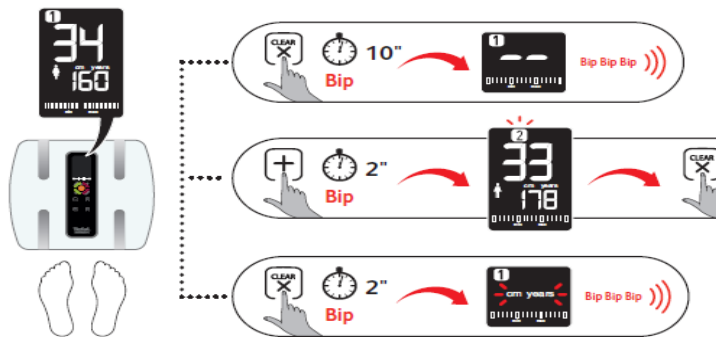

Tefal®

BODYSIGNAL

FR
EN
CZ
DE
IT
ES
PT
TR
RU
UK
EL

4 LR03
Alkaline

~~R03 - HR03
Rechargeable
battery~~

RESET

1

3