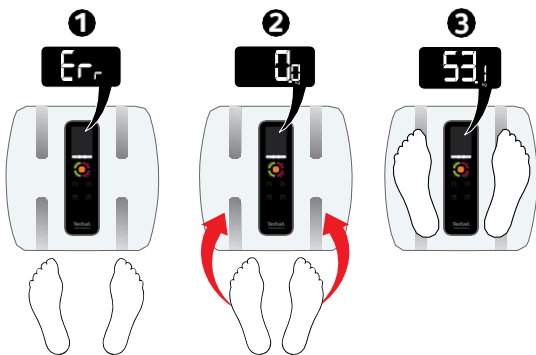

Tefal®

BODYSIGNAL

FR
EN
CZ
DE
IT
ES
PT
TR
RU
UK
EL

4 LR03
Alkaline

~~R03 - HR03
Rechargeable
battery~~

RESET

1

3