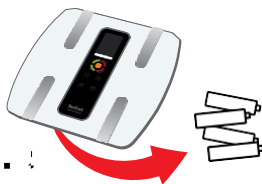

Tefal®

BODYSIGNAL

FR
EN
CZ
DE
IT
ES
PT
TR
RU
UK
EL

4 LR03
Alkaline

~~R03 - HR03
Rechargeable
battery~~

RESET

1

3