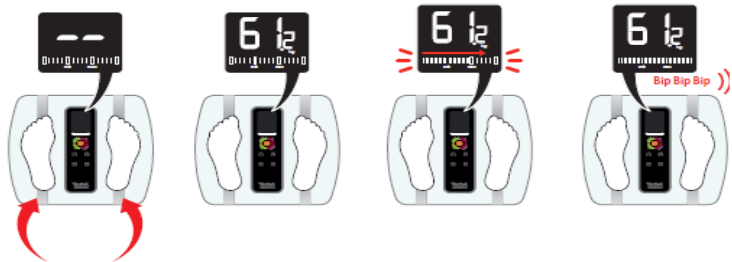

Tefal®

BODYSIGNAL

FR
EN
CZ
DE
IT
ES
PT
TR
RU
UK
EL

4 LR03
Alkaline

~~R03 - HR03
Rechargeable
battery~~

RESET

1

3