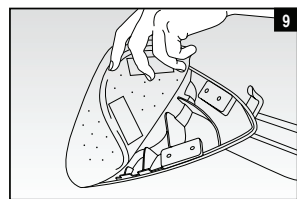

Ariete

Parný mop
Parní mop

MODEL: 4163

Návod na obsluhu
Návod k obsluze

Obsah je uzamčen

Dokončete, prosím, proces objednávky.

Následně budete mít přístup k celému dokumentu.

Proč je dokument uzamčen? Nahněvat Vás rozhodně nechceme. Jsou k tomu dva hlavní důvody: