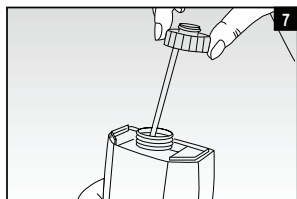

Ariete

Parný mop
Parní mop

MODEL: 4163

Návod na obsluhu
Návod k obsluze

Obsah je uzamčen

Dokončete, prosím, proces objednávky.

Následně budete mít přístup k celému dokumentu.

Proč je dokument uzamčen? Nahněvat Vás rozhodně nechceme. Jsou k tomu dva hlavní důvody: