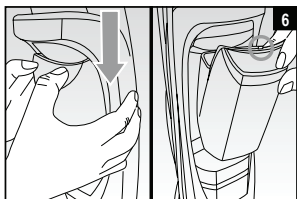

Ariete

Parný mop
Parní mop

MODEL: 4163

Návod na obsluhu
Návod k obsluze

Obsah je uzamčen

Dokončete, prosím, proces objednávky.

Následně budete mít přístup k celému dokumentu.

Proč je dokument uzamčen? Nahněvat Vás rozhodně nechceme. Jsou k tomu dva hlavní důvody: