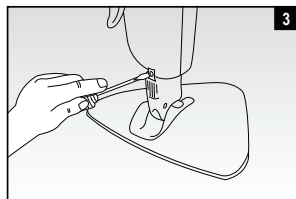

Ariete

Parný mop
Parní mop

MODEL: 4163

Návod na obsluhu
Návod k obsluze

Obsah je uzamčen

Dokončete, prosím, proces objednávky.

Následně budete mít přístup k celému dokumentu.

Proč je dokument uzamčen? Nahněvat Vás rozhodně nechceme. Jsou k tomu dva hlavní důvody: