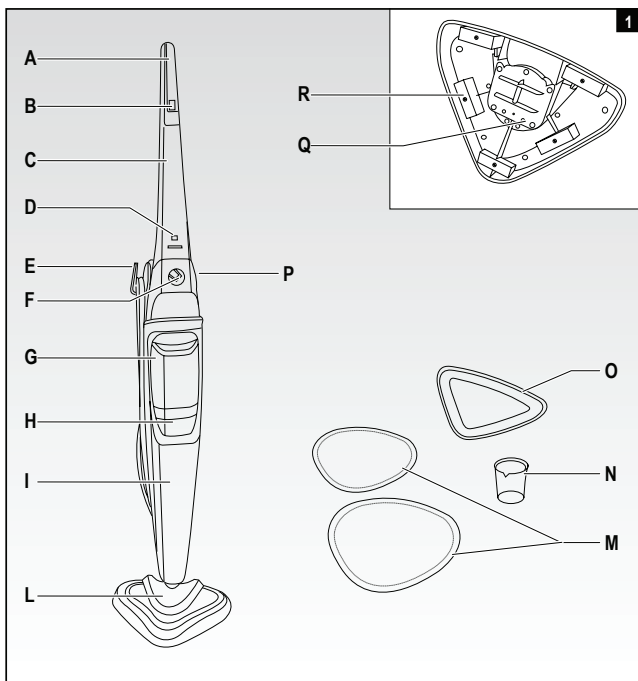

Ariete

Parný mop
Parní mop

MODEL: 4163

Návod na obsluhu
Návod k obsluze

Obsah je uzamčen

Dokončete, prosím, proces objednávky.

Následně budete mít přístup k celému dokumentu.

Proč je dokument uzamčen? Nahněvat Vás rozhodně nechceme. Jsou k tomu dva hlavní důvody: