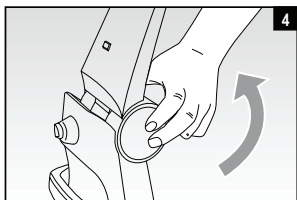

Ariete

Parný mop
Parní mop

MODEL: 4163

Návod na obsluhu
Návod k obsluze

Obsah je uzamčen

Dokončete, prosím, proces objednávky.

Následně budete mít přístup k celému dokumentu.

Proč je dokument uzamčen? Nahněvat Vás rozhodně nechceme. Jsou k tomu dva hlavní důvody: