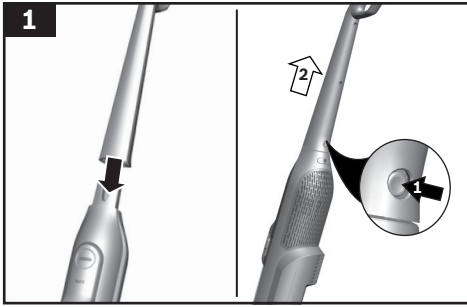

Týčový aku vysavač, Bosch Athlet 25.2V

BOSCH

BCH625LTD

cz Návod k použití

Obsah je uzamčen

Dokončete, prosím, proces objednávky.

Následně budete mít přístup k celému dokumentu.

Proč je dokument uzamčen? Nahněvat Vás rozhodně nechceme. Jsou k tomu dva hlavní důvody: