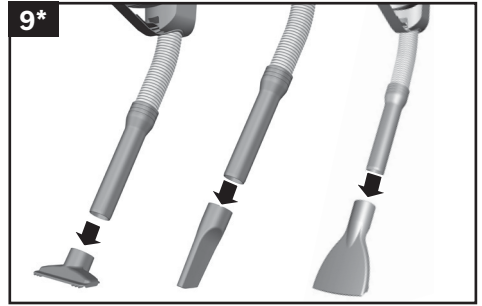

Týčový aku vysavač, Bosch Athlet 25.2V

BOSCH

BCH625LTD

cz Návod k použití

Obsah je uzamčen

Dokončete, prosím, proces objednávky.

Následně budete mít přístup k celému dokumentu.

Proč je dokument uzamčen? Nahněvat Vás rozhodně nechceme. Jsou k tomu dva hlavní důvody: