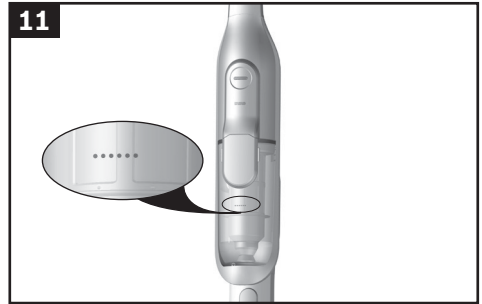

Týčový aku vysavač, Bosch Athlet 25.2V

BOSCH

BCH625LTD

cz Návod k použití

Obsah je uzamčen

Dokončete, prosím, proces objednávky.

Následně budete mít přístup k celému dokumentu.

Proč je dokument uzamčen? Nahněvat Vás rozhodně nechceme. Jsou k tomu dva hlavní důvody: