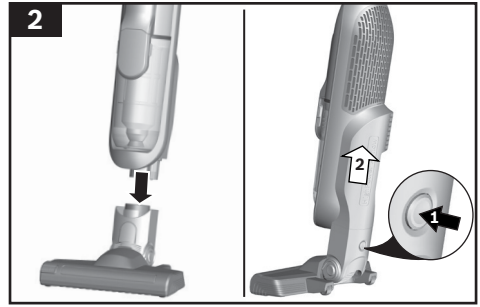

Týčový aku vysavač, Bosch Athlet 25.2V

BOSCH

BCH625LTD

cz Návod k použití

Obsah je uzamčen

Dokončete, prosím, proces objednávky.

Následně budete mít přístup k celému dokumentu.

Proč je dokument uzamčen? Nahněvat Vás rozhodně nechceme. Jsou k tomu dva hlavní důvody: