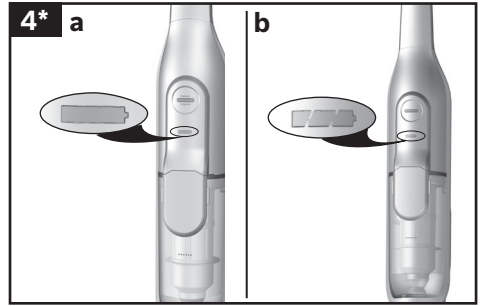

Týčový aku vysavač, Bosch Athlet 25.2V

BOSCH

BCH625LTD

cz Návod k použití

Obsah je uzamčen

Dokončete, prosím, proces objednávky.

Následně budete mít přístup k celému dokumentu.

Proč je dokument uzamčen? Nahněvat Vás rozhodně nechceme. Jsou k tomu dva hlavní důvody: