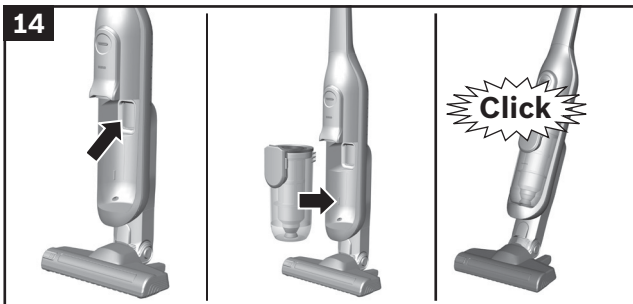

Týčový aku vysavač, Bosch Athlet 25.2V

BOSCH

BCH625LTD

cz Návod k použití

Obsah je uzamčen

Dokončete, prosím, proces objednávky.

Následně budete mít přístup k celému dokumentu.

Proč je dokument uzamčen? Nahněvat Vás rozhodně nechceme. Jsou k tomu dva hlavní důvody: