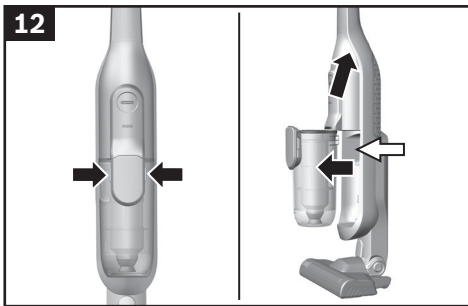

Týčový aku vysavač, Bosch Athlet 25.2V

BOSCH

BCH625LTD

cz Návod k použití

Obsah je uzamčen

Dokončete, prosím, proces objednávky.

Následně budete mít přístup k celému dokumentu.

Proč je dokument uzamčen? Nahněvat Vás rozhodně nechceme. Jsou k tomu dva hlavní důvody: