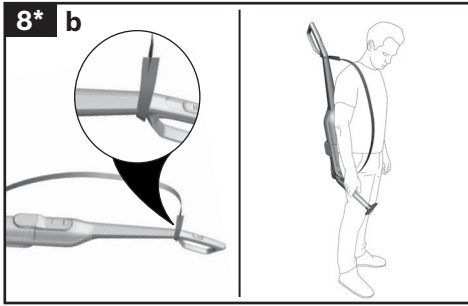

Týčový aku vysavač, Bosch Athlet 25.2V

BOSCH

BCH625LTD

cz Návod k použití

Obsah je uzamčen

Dokončete, prosím, proces objednávky.

Následně budete mít přístup k celému dokumentu.

Proč je dokument uzamčen? Nahněvat Vás rozhodně nechceme. Jsou k tomu dva hlavní důvody: