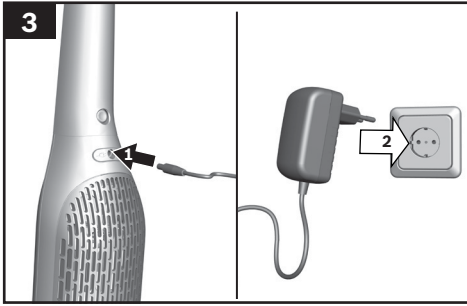

Týčový aku vysavač, Bosch Athlet 25.2V

BOSCH

BCH625LTD

cz Návod k použití

Obsah je uzamčen

Dokončete, prosím, proces objednávky.

Následně budete mít přístup k celému dokumentu.

Proč je dokument uzamčen? Nahněvat Vás rozhodně nechceme. Jsou k tomu dva hlavní důvody: