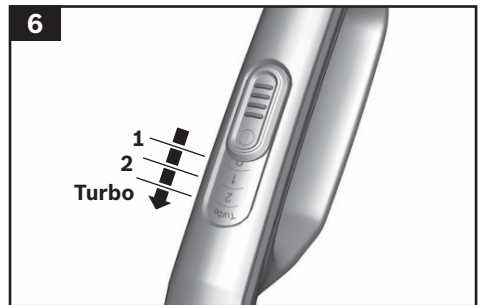

Týčový aku vysavač, Bosch Athlet 25.2V

BOSCH

BCH625LTD

cz Návod k použití

Obsah je uzamčen

Dokončete, prosím, proces objednávky.

Následně budete mít přístup k celému dokumentu.

Proč je dokument uzamčen? Nahněvat Vás rozhodně nechceme. Jsou k tomu dva hlavní důvody: