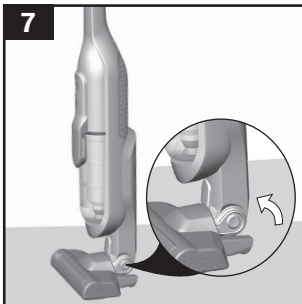

Týčový aku vysavač, Bosch Athlet 25.2V

BOSCH

BCH625LTD

cz Návod k použití

Obsah je uzamčen

Dokončete, prosím, proces objednávky.

Následně budete mít přístup k celému dokumentu.

Proč je dokument uzamčen? Nahněvat Vás rozhodně nechceme. Jsou k tomu dva hlavní důvody: