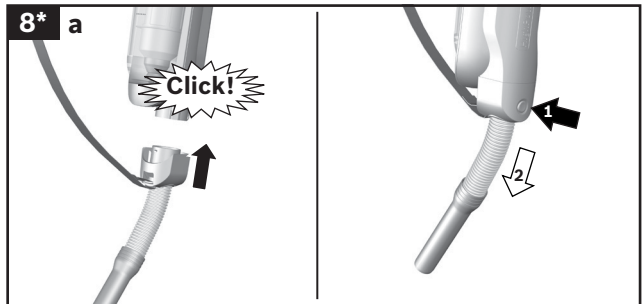

Týčový aku vysavač, Bosch Athlet 25.2V

BOSCH

BCH625LTD

cz Návod k použití

Obsah je uzamčen

Dokončete, prosím, proces objednávky.

Následně budete mít přístup k celému dokumentu.

Proč je dokument uzamčen? Nahněvat Vás rozhodně nechceme. Jsou k tomu dva hlavní důvody: