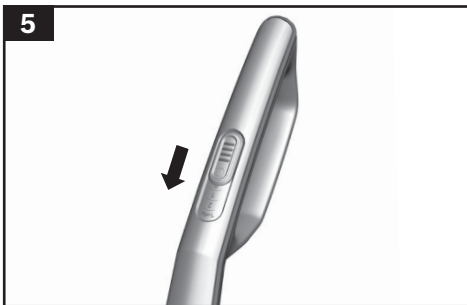

Týčový aku vysavač, Bosch Athlet 25.2V

BOSCH

BCH625LTD

cz Návod k použití

Obsah je uzamčen

Dokončete, prosím, proces objednávky.

Následně budete mít přístup k celému dokumentu.

Proč je dokument uzamčen? Nahněvat Vás rozhodně nechceme. Jsou k tomu dva hlavní důvody: