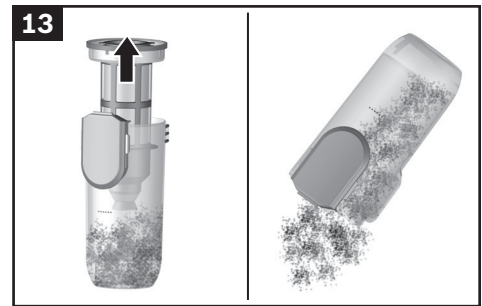

Týčový aku vysavač, Bosch Athlet 25.2V

BOSCH

BCH625LTD

cz Návod k použití

Obsah je uzamčen

Dokončete, prosím, proces objednávky.

Následně budete mít přístup k celému dokumentu.

Proč je dokument uzamčen? Nahněvat Vás rozhodně nechceme. Jsou k tomu dva hlavní důvody: