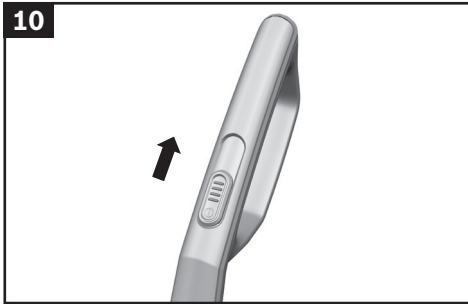

Týčový aku vysavač, Bosch Athlet 25.2V

BOSCH

BCH625LTD

cz Návod k použití

Obsah je uzamčen

Dokončete, prosím, proces objednávky.

Následně budete mít přístup k celému dokumentu.

Proč je dokument uzamčen? Nahněvat Vás rozhodně nechceme. Jsou k tomu dva hlavní důvody: