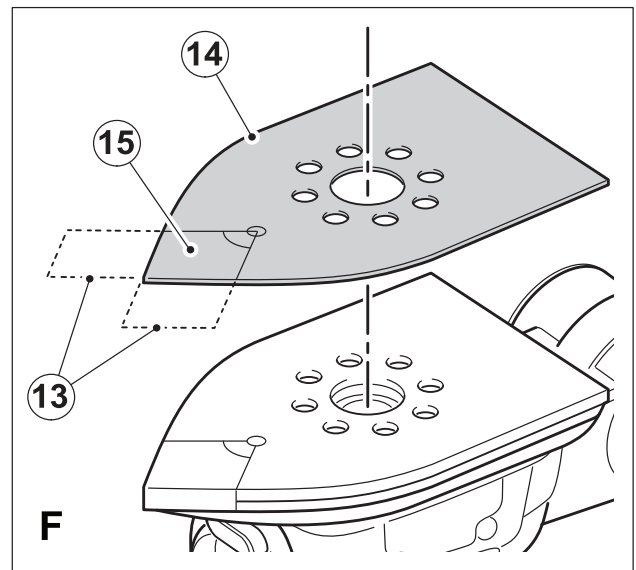

BLACK+ DECKER

TM

Upozornění !
Určeno pro kutily.

588888-62 CZ

Přeloženo z původního návodu

www.blackanddecker.eu

KA280

Obsah je uzamčen