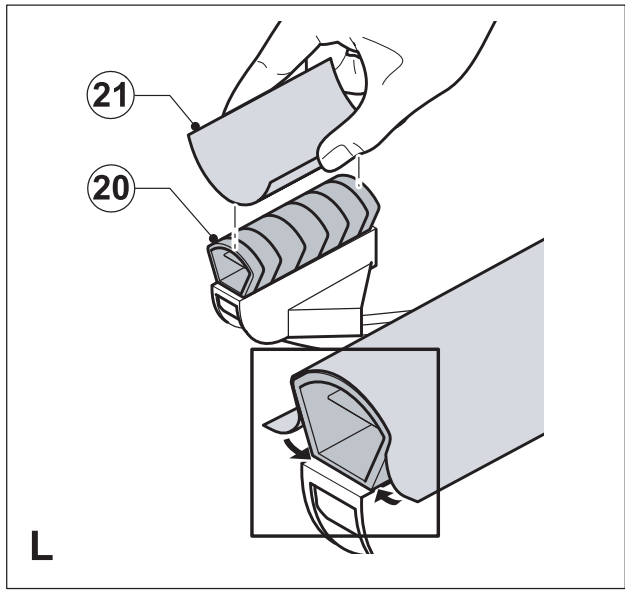

BLACK+ DECKER

TM

Upozornění !
Určeno pro kutily.

588888-62 CZ

Přeloženo z původního návodu

www.blackanddecker.eu

KA280

Obsah je uzamčen