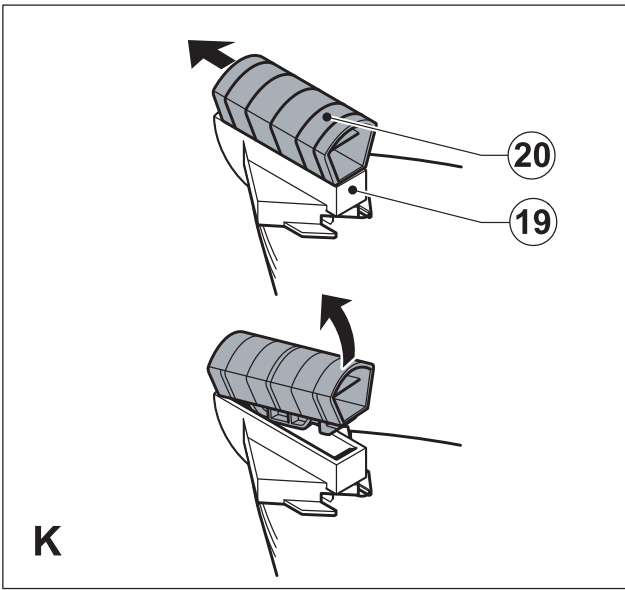

BLACK+ DECKER

TM

Upozornění !
Určeno pro kutily.

588888-62 CZ

Přeloženo z původního návodu

www.blackanddecker.eu

KA280

Obsah je uzamčen