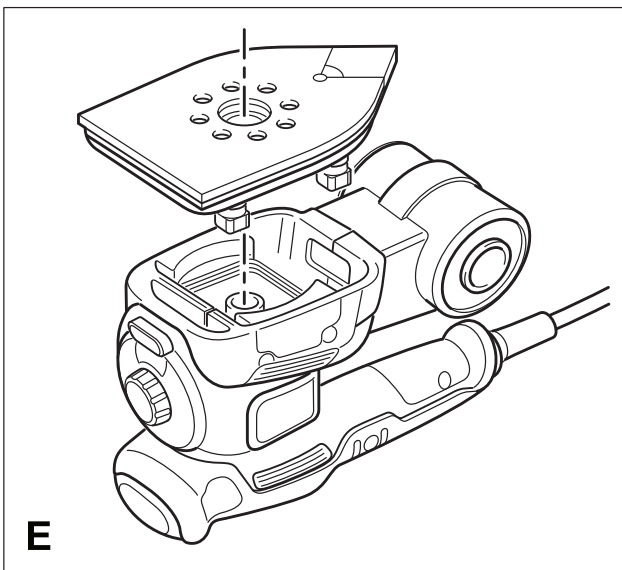

BLACK+ DECKER

TM

Upozornění !
Určeno pro kutily.

588888-62 CZ

Přeloženo z původního návodu

www.blackanddecker.eu

KA280

Obsah je uzamčen