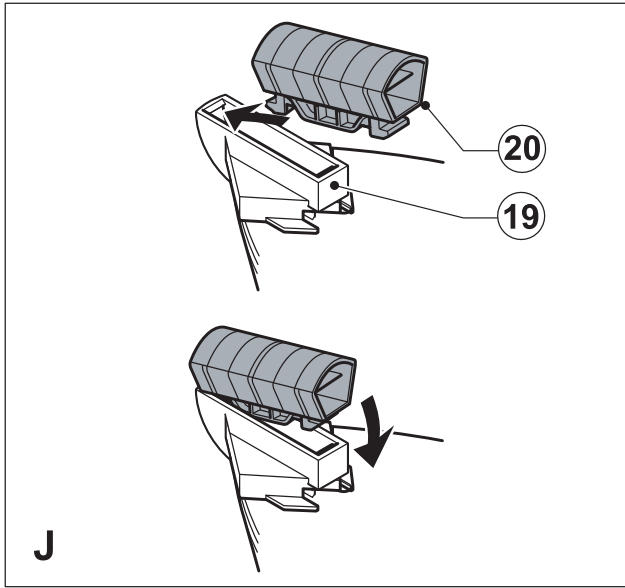

BLACK+ DECKER

TM

Upozornění !
Určeno pro kutily.

588888-62 CZ

Přeloženo z původního návodu

www.blackanddecker.eu

KA280

Obsah je uzamčen