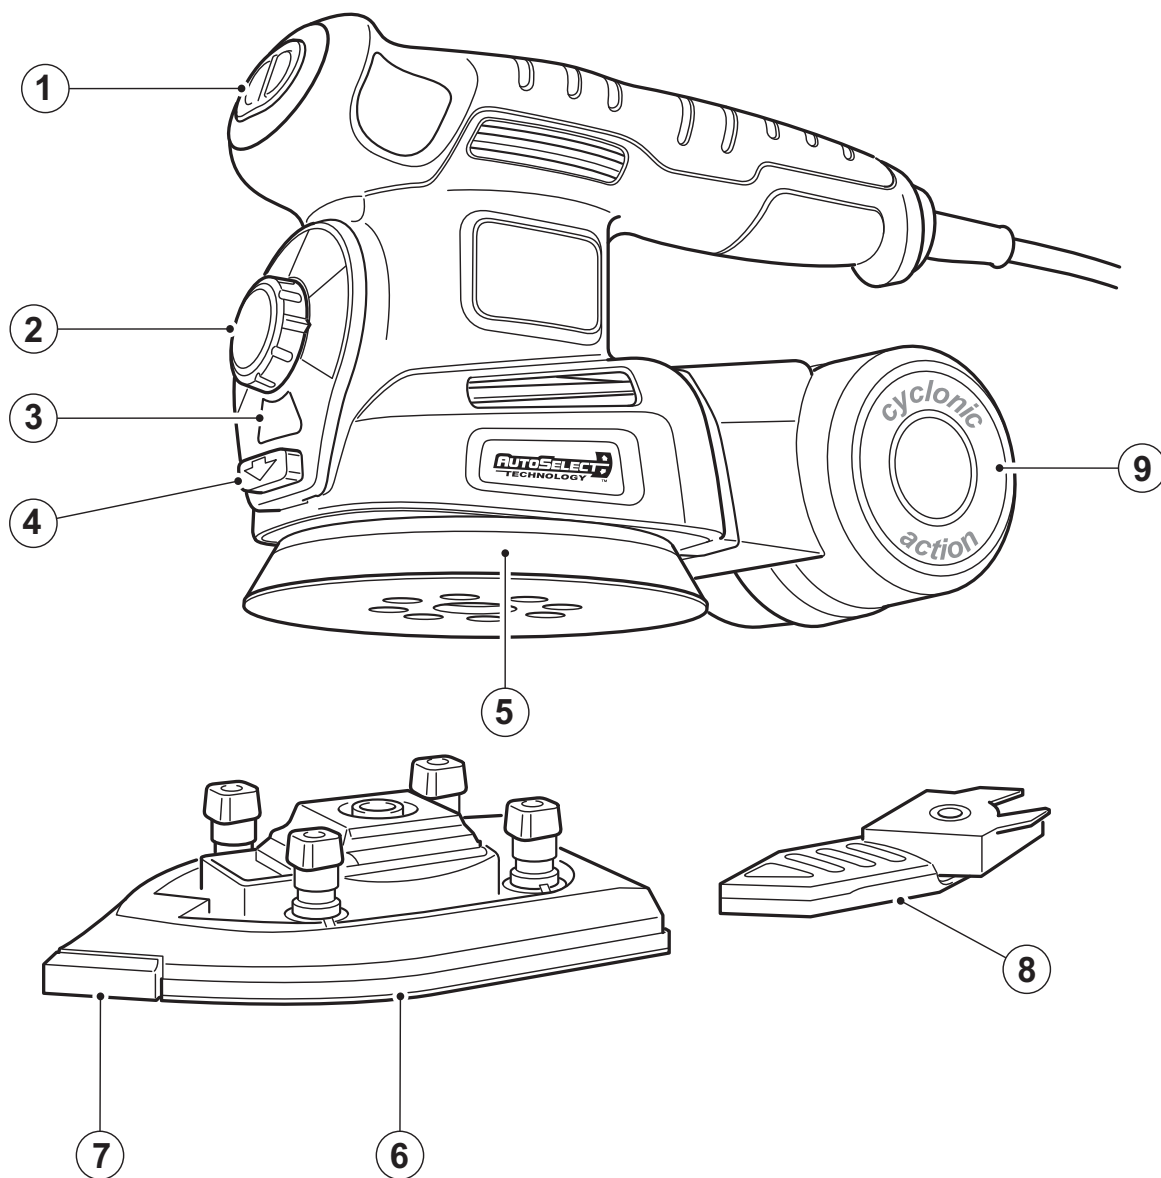

BLACK+ DECKER

TM

Upozornění !
Určeno pro kutily.

588888-62 CZ

Přeloženo z původního návodu

www.blackanddecker.eu

KA280

Obsah je uzamčen