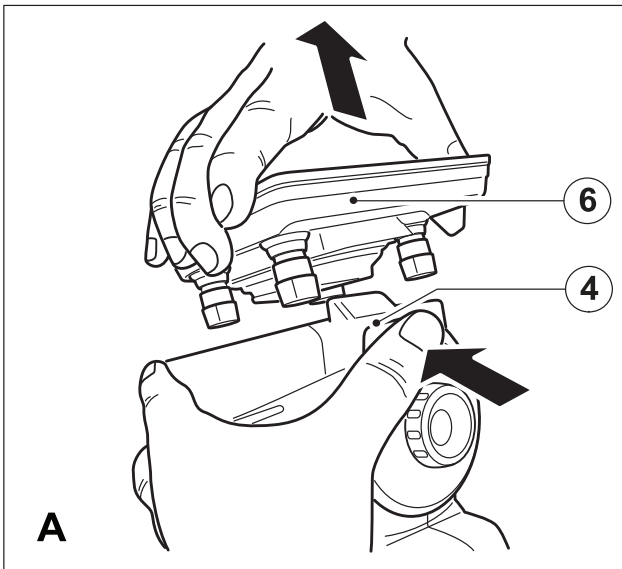

BLACK+ DECKER

TM

Upozornění !
Určeno pro kutily.

588888-62 CZ

Přeloženo z původního návodu

www.blackanddecker.eu

KA280

Obsah je uzamčen