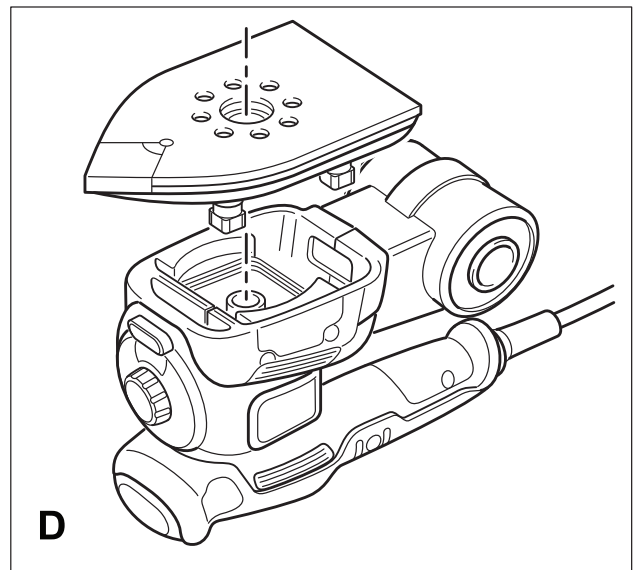

BLACK+ DECKER

TM

Upozornění !
Určeno pro kutily.

588888-62 CZ

Přeloženo z původního návodu

www.blackanddecker.eu

KA280

Obsah je uzamčen