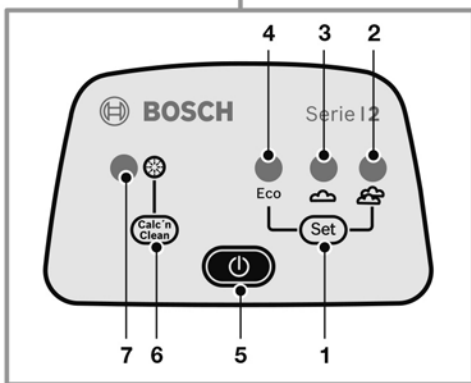

Parní stanice TDS2110

Série | 2

BOSCH

cz Návod k použití

Obsah je uzamčen

Dokončete, prosím, proces objednávky.

Následně budete mít přístup k celému dokumentu.

Proč je dokument uzamčen? Nahněvat Vás rozhodně nechceme. Jsou k tomu dva hlavní důvody: