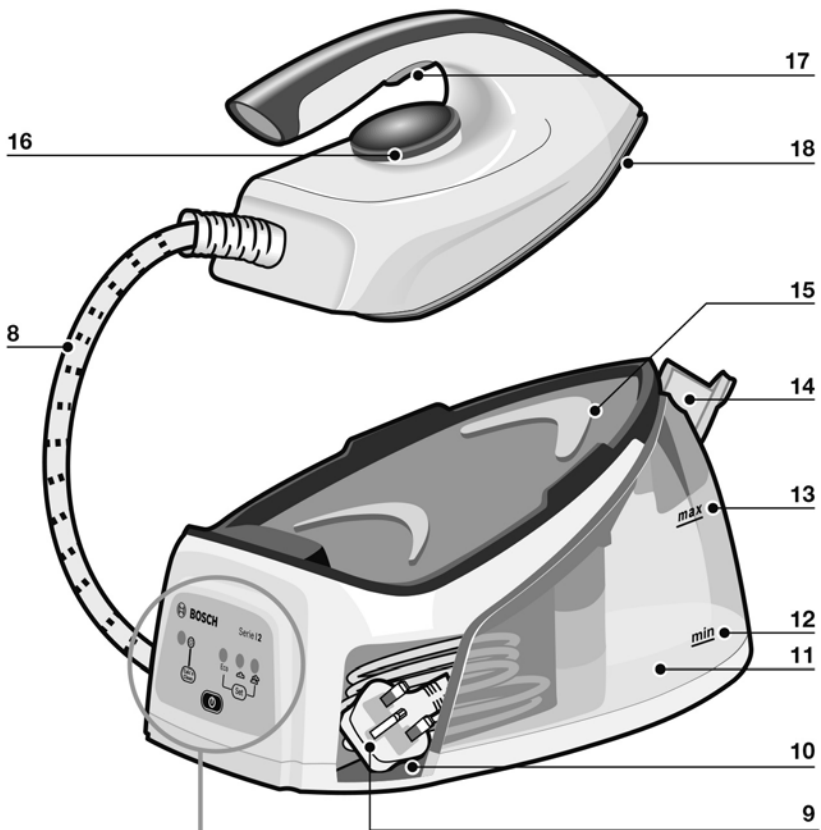

Parní stanice TDS2110

Série | 2

BOSCH

cz Návod k použití

Obsah je uzamčen

Dokončete, prosím, proces objednávky.

Následně budete mít přístup k celému dokumentu.

Proč je dokument uzamčen? Nahněvat Vás rozhodně nechceme. Jsou k tomu dva hlavní důvody: