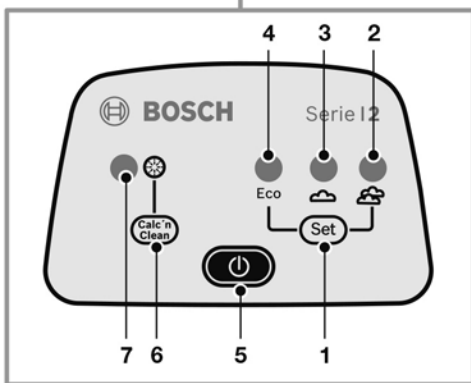

# Parní stanice TDS2120

Série | 2

**BOSCH**

cz Návod k použití