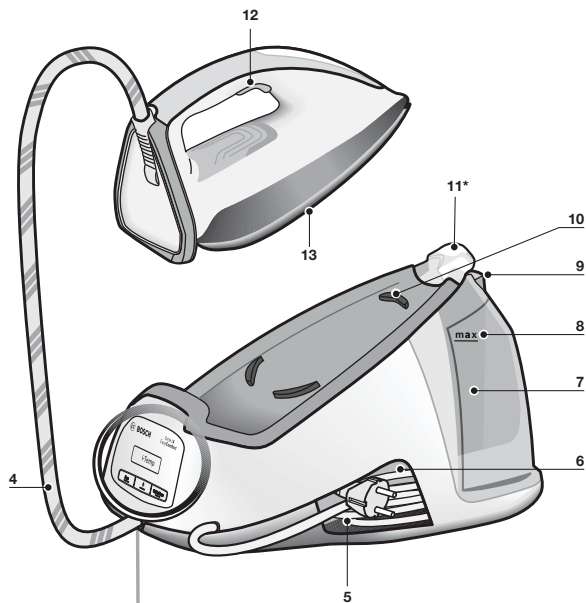

# Parní stanice TDS4040

Serie I 4 Easy Comfort

**BOSCH**

cz Návod k použití