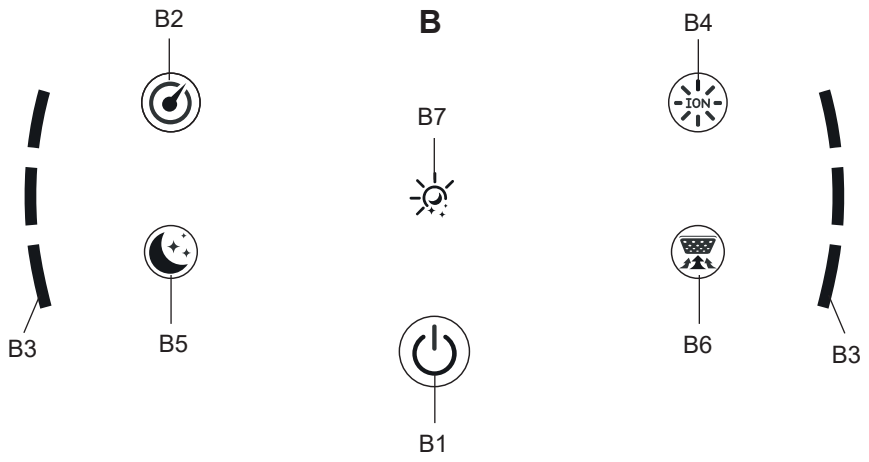

NUBELA

11/1/2019

eta

1

2

3

Zóna 0 = Vnitřní prostor vany nebo sprchového koutu

Zóna 0 = Vnútorný priestor vany, alebo sprchy

Zone 0 = Internal space for a bathtub or a shower unit

0. Zóna = Belső tér egy fürdőkád vagy zuhanyzó egység

Strefa 0 = Wewnętrzna przestrzeń wanny lub kabiny prysznicowej

Obsah je uzamčen

Dokončete, prosím, proces objednávky.