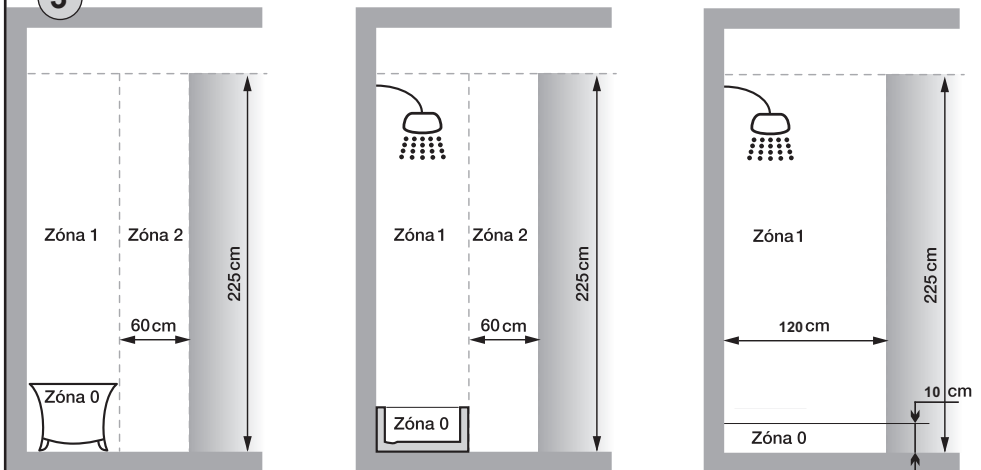

NUBELA

11/1/2019

eta

1

2

3

Zóna 0 = Vnitřní prostor vany nebo sprchového koutu

Zóna 0 = Vnútorný priestor vany, alebo sprchy

Zone 0 = Internal space for a bathtub or a shower unit

0. Zóna = Belső tér egy fürdőkád vagy zuhanyzó egység

Strefa 0 = Wewnętrzna przestrzeń wanny lub kabiny prysznicowej

Obsah je uzamčen

Dokončete, prosím, proces objednávky.