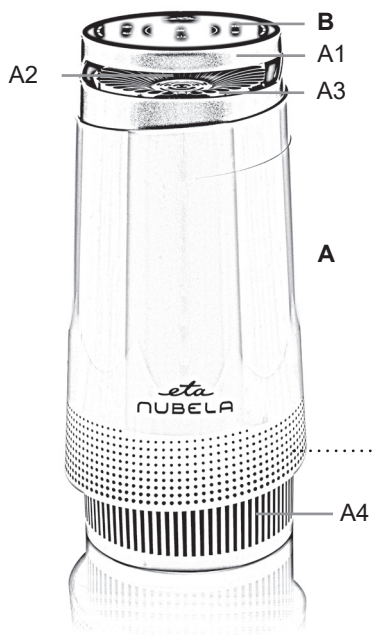

NUBELA

11/1/2019

eta

1

2

3

Zóna 0 = Vnitřní prostor vany nebo sprchového koutu

Zóna 0 = Vnútorný priestor vany, alebo sprchy

Zone 0 = Internal space for a bathtub or a shower unit

0. Zóna = Belső tér egy fürdőkád vagy zuhanyzó egység

Strefa 0 = Wewnętrzna przestrzeń wanny lub kabiny prysznicowej

Obsah je uzamčen

Dokončete, prosím, proces objednávky.