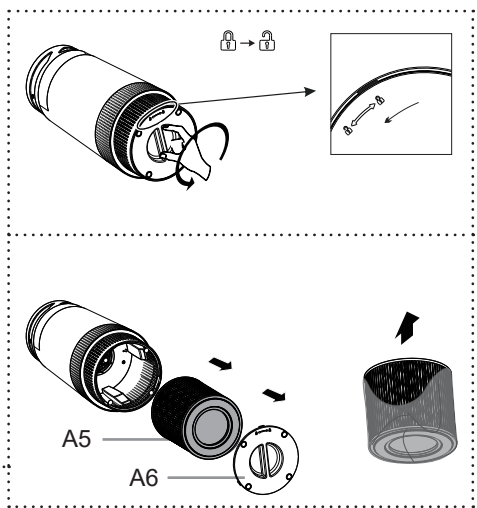

NUBELA

11/1/2019

eta

1

2

3

Zóna 0 = Vnitřní prostor vany nebo sprchového koutu

Zóna 0 = Vnútorný priestor vany, alebo sprchy

Zone 0 = Internal space for a bathtub or a shower unit

0. Zóna = Belső tér egy fürdőkád vagy zuhanyzó egység

Strefa 0 = Wewnętrzna przestrzeń wanny lub kabiny prysznicowej

Obsah je uzamčen

Dokončete, prosím, proces objednávky.