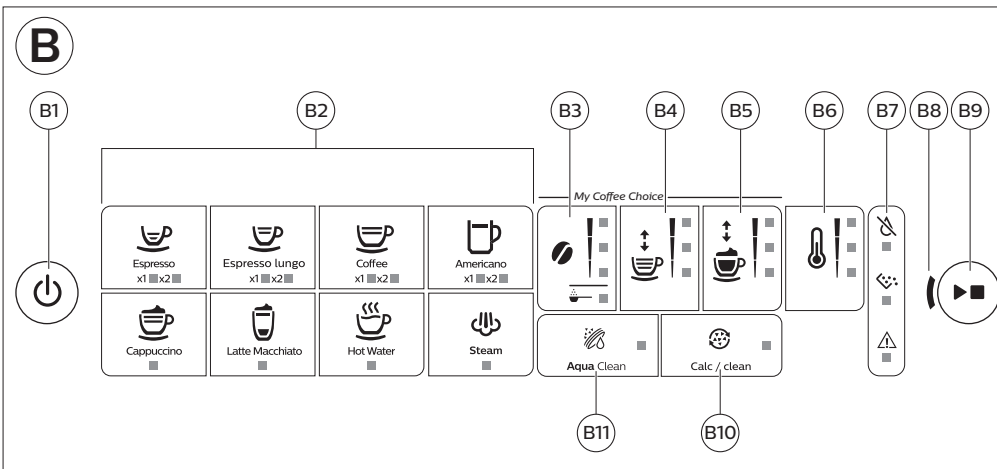

SK NÁVOD NA POUŽITIE
SR УПУТСТВО ЗА
КОРИШЋЕЊЕ
BG РЪКОВОДСТВО ЗА
ПОТРЕБИТЕЛЯ
UK ПОСІБНИК КОРИСТУВАЧА

www.philips.com/coffee-care

A**B**

Obsah je uzamčen

Dokončete, prosím, proces objednávky.

Následně budete mít přístup k celému dokumentu.