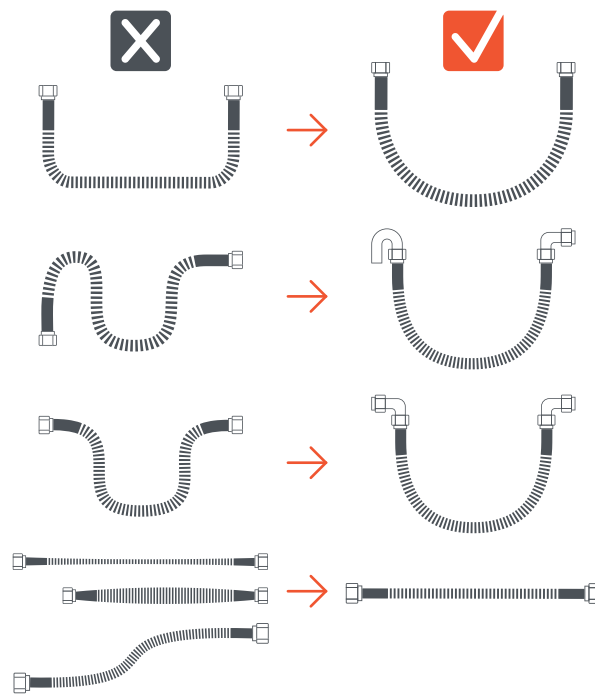

държавните стандарти в практиката ( в Чехия TPG 704 01). ● Срокът на употреба при стандартни условия и спазване на упътването е неограничен.

**Гаранция:** Гаранционният срок е 25 години от датата на продажбата. Гаранцията не се отнася до повреда от циклично огъване. Под това се разбира и движение на маркуча чрез импулси от налягане. Гаранцията не се отнася до повреда, причинена от неспециализирана или забранена манипулация. При повреда на която и да е част от маркуча трябва да бъде сменен целият маркуч. Каквато и да е намеса в конструкцията на маркуча е забранена. При повреда маркучът не трябва да се поправя. Компоненти на вълнообразен метален маркуч – тип 1 съгласно EN 14800, DN12, за отоплителни газове 1., 2. или 3. клас съгласно EN 437. Подходящи за употреба в помещения с регулирана реакция на огън. Реакция на огън: клас B – s1, d0 ● устойчивост на удар: устойчив ● вътрешна устойчивост на конструкцията: 6 bar ● надлъжна устойчивост при огъване: устойчив ● В случай на циклично натоварване срокът на употреба на маркуча не е неограничен

**Максимално допустимо натоварване:** Деформация: 1,000 N ● гранични отклонения: отговаря ● устойчивост срещу удар: отговаря ● устойчивост срещу пенетрация: отговаря ● електростатични характеристики: по-малко от 1 Ω/м ● херметичност: под 10 см<sup>3</sup>/h ● ефективност: протичане мин. 1,8 м<sup>3</sup>/h ● механична устойчивост: 6 bar ● херметичност в случай на огън: 650°C за 30 мин. ● срок на употреба: отговаря