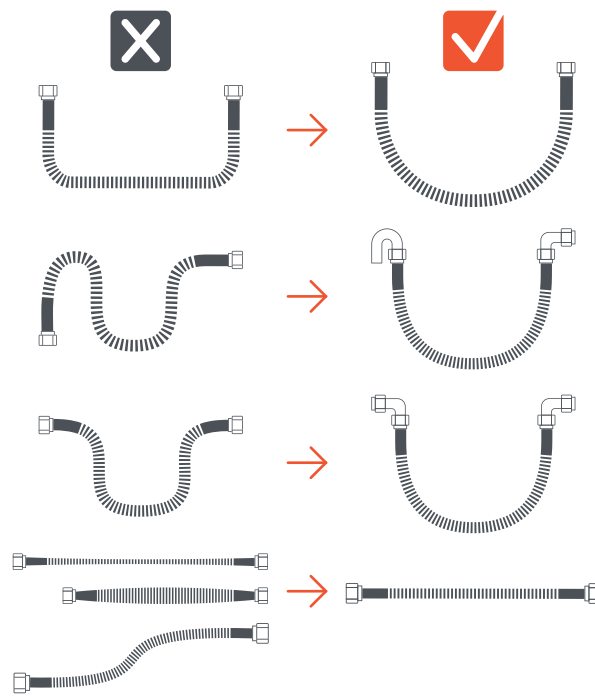

Гаранция: Гаранционният срок е 25 години от датата на продажбата. Гаранцията не се отнася до повреда от циклично огъване. Под това се разбира и движение на маркуча чрез импулси от налягане. Гаранцията не се отнася до повреда, причинена от неспециализирана или забранена манипулация. При повреда на която и да е част от маркуча трябва да бъде сменен целият маркуч. Каквато и да е намеса в конструкцията на маркуча е забранена. При повреда маркучът не трябва да се поправя. Компоненти на вълнообразен метален маркуч – тип 1 съгласно EN 14800, DN12, за отоплителни газове 1., 2. или 3. клас съгласно EN 437. Подходящи за употреба в помещения с регулирана реакция на огън. Реакция на огън: клас B – s1, d0 ● устойчивост на удар: устойчив ● вътрешна устойчивост на конструкцията: 6 bar ● надлъжна устойчивост при огъване: устойчив ● В случай на циклично натоварване срокът на употреба на маркуча не е неограничен

Максимално допустимо натоварване: Деформация: 1,000 N ● гранични отклонения: отговаря ● устойчивост срещу удар: отговаря ● устойчивост срещу пенетрация: отговаря ● електростатични характеристики: по-малко от 1 Ω/м ● херметичност: под 10 см³/h ● ефективност: протичане мин. 1,8 м³/h ● механична устойчивост: 6 bar ● херметичност в случай на огън: 650°C за 30 мин. ● срок на употреба: отговаря

PRO VIDEONÁVODY,
RADY A TIPY NAVŠTIVTE
WWW.MERABELL.COM

ZÁRUČNÍ LIST A POTVRZENÍ O MONTÁŽI ● ZÁRUČNÝ LIST A POTVRDENIE O MONTÁŽI ● GUARANTEE CERTIFICATE AND CONFIRMATION OF INSTALLATION ● GARANTIESCHEN UND MONTAGEBESTÄTIGUNG ● GARANZIALEVELE ES A BESZERELESI BIZONYLAT ● ГАРАНЦИОННА КАРТА И ПОТВЪРЖДЕНИЕ ЗА МОНТАЖ

Datum montáže a potvrzení montážní firmou ● Installation date and the installation company's confirmation ● Datum der Montage und Bestätigung der Montagemfirma ● Beszerelelisi nap es a szerelvéiallat helyesítése ● Дата на монтажа и потвърждение от фирмата за монтаж

MERABELL

ZÁRUKA 25 LET

S0006

VAŠE BEZPEČÍ NA PRVNÍM MÍSTĚ

Použití extra bezpečné celokovové hadice MERABELL pro připojení vašeho plynového spotřebiče je skvělá investice pro váš klidný spánek. Seběmenší únik plynu s sebou přináší enormní bezpečnostní rizika! Unikátní řada MERABELL GAS PROFI přináší ještě vyšší stupeň bezpečí oproti běžným plynovým připojovacím hadicím.

25 LET ZÁRUKA
Každou vyrobenou hadici testujeme proti netěsnosti.

OTOČNÁ KONCOVKA

Usnadňuje montáž ve stísněných prostorech a zamezuje namáhání hadic krutem!

OCHRANNÉ OPLÁŠTĚNÍ

Brání možnému narušení kovového povrchu hadice agresivními chemickými prostředky. Kov ničí, například chlórův čistič!

JEDNODUCHÉ BEZPEČÍ

Robustní konstrukce hadice spolu s použitím extra odolného materiálu (chirurgická ocel) je prostě jistota. Hadice nemůže při běžném použití prasknout!

OCHRANNÝ OPLET

Nerezový oplet zvyšuje mechanickou ochranu. Absolutní pojiška bezpečnosti!

Merabell Technologies s. r. o.
Kubánské náměstí 1391/11
100 00 Praha 10
www.merabell.com

- SK BEZPEČNÁ ANTIKOROVÁ HADICA GAS ● PROFI ● ZÁRUKA 25 ROKOV ● OCHRANNÉ OPLÁŠTĚNIE ● OTOČNÁ KONCOVKA ● OCHRANNÝ OPLET ● JEDNODUCHÉ BEZPEČIE
- EN SAFE ALL STAINLESS STEEL GAS CONNECTOR ● PROFI ● 25-YEAR GUARANTEE ● PROTECTIVE COATING ● SWIVEL END ● PROTECTIVE BRADING ● SIMPLE SAFETY
- DE SICHERER VOLLEDELSTAHLSCHLAUCH GAS ● PROFI ● 25 JAHRE GARANTIE ● SCHUTZMANTEL ● DREHBARES ENDSTÜCK ● SCHUTZUMFLECHTUNG ● EINFACHE SICHERHEIT
- HU BIZTONSÁGOS TELJESEN ROZSDAMENTES GAS CSÖVEK ● PROFI CSÖ ● 25 ÉV GARANCIA ● VEDŐBURKOLAT ● ELFORDÍTHATÓ ZÁRÓELEM ● VEDŐSZÖVET ● BIZTONSÁG EGYSZERŰ MEGOLDÁSSAL
- BG БЕЗОПАСЕН ИЗЦЯЛО НЕРЪЖДАЕМ МАРКУЧ GAS ● PROFI ● 25 ГОДИНИ ГАРАНЦИЯ ● ПРЕДПАЗНО ПОКРИТИЕ ● ВЪРТЯЩ СЕ НАКРАЙНИК ● ПРЕДПАЗНО ПЛЕТИВО ● ЛЕСНА БЕЗОПАСНОСТ

ZDE
ODTRHNOUT

VAŠE BEZPEČÍ NA PRVNÍM MÍSTĚ

QUALITY
VERIFIED!