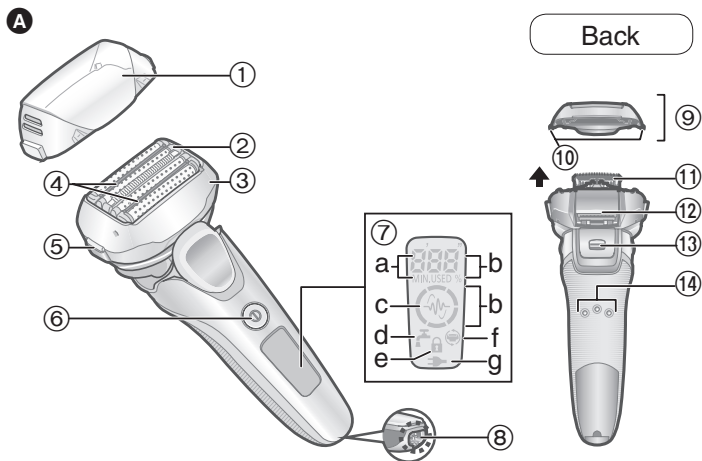

# Panasonic

Operating Instructions  
(Household) Rechargeable Shaver

Model No. ES-LV6N

CE

<b>GB</b> English.....	<b>5</b>	<b>DK</b> Dansk.....	<b>113</b>	<b>CZ</b> Český.....	<b>217</b>
<b>D</b> Deutsch .....	<b>23</b>	<b>P</b> Português.....	<b>131</b>	<b>SK</b> Slovensky.....	<b>233</b>
<b>F</b> Français.....	<b>41</b>	<b>N</b> Norsk .....	<b>149</b>	<b>H</b> Magyar.....	<b>251</b>
<b>I</b> Italiano .....	<b>59</b>	<b>S</b> Svenska.....	<b>165</b>	<b>RO</b> Română .....	<b>269</b>
<b>NL</b> Nederlands .....	<b>77</b>	<b>FIN</b> Suomi.....	<b>181</b>	<b>TR</b> Türkçe.....	<b>287</b>
<b>E</b> Español.....	<b>95</b>	<b>PL</b> Polski .....	<b>199</b>		

**1**

**2**