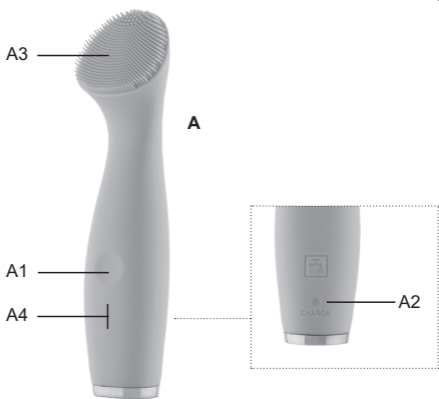

Szczoteczka soniczna do oczyszczania twarzy • INSTRUKCJA
OBSŁUGI **PL** 30-36

Fenité

23/1/2019

eta

①

eta 1352

NÁVOD K OBSLUZE

Vážený zákazníku, děkujeme Vám za zakoupení našeho produktu. Tento návod spolu se záručním listem, pokladním dokladem a podle možností i s obalem a vnitřním obsahem obalu dobře uschovejte.