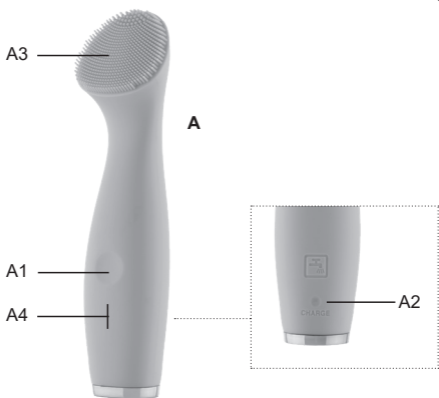

Szczoteczka soniczna do oczyszczania twarzy • INSTRUKCJA
OBSŁUGI **PL** 30-36

Fenité

23/1/2019

eta

①

eta 1352

NÁVOD K OBSLUZE

Vážený zákazníku, děkujeme Vám za zakoupení našeho produktu. Tento návod spolu se záručním listem, pokladním dokladem a podle možností i s obalem a vnitřním obsahem obalu dobře uschovejte.