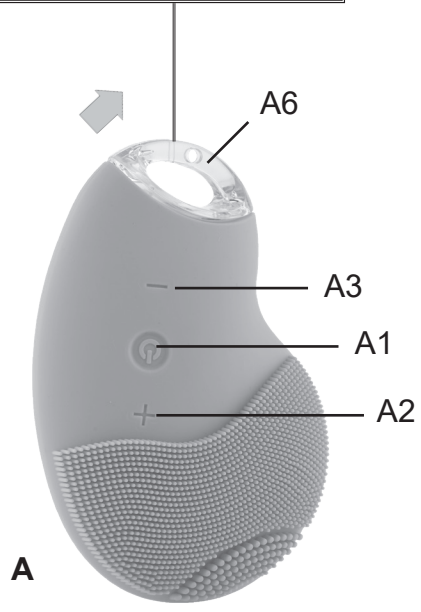

Szczoteczka soniczna do oczyszczania twarzy • INSTRUKCJA
OBSŁUGI **PL** 26-31

Fenité

23/1/2019

eta

1

Sonický čistící kartáček na obličej

eta 2352

Fenité