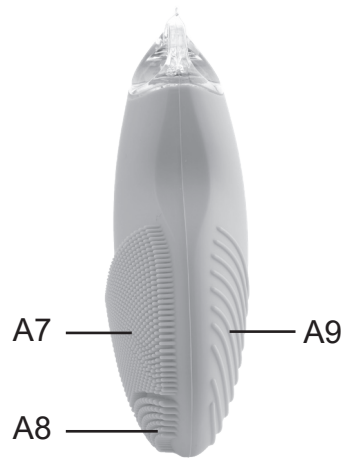

Szczoteczka soniczna do oczyszczania twarzy • INSTRUKCJA
OBSŁUGI **PL** 26-31

Fenité

23/1/2019

eta

1

Sonický čistící kartáček na obličej

eta 2352

Fenité