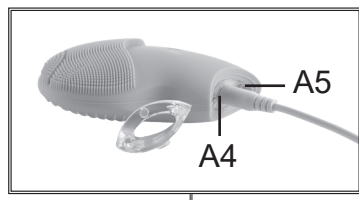

Szczoteczka soniczna do oczyszczania twarzy • INSTRUKCJA
OBSŁUGI **PL** 26-31

Fenité

23/1/2019

eta

1

Sonický čistící kartáček na obličej

eta 2352

Fenité