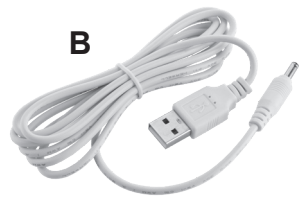

Szczoteczka soniczna do oczyszczania twarzy • INSTRUKCJA
OBSŁUGI **PL** 26-31

Fenité

23/1/2019

eta

1

Sonický čistící kartáček na obličej

eta 2352

Fenité