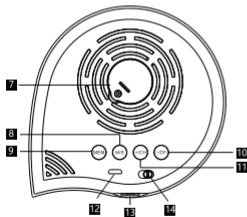

Další funkce:

- Výběr formátu 12/24 hodin.
- Výběr stupňů Celsia/Fahrenheita.
- Indikátor vybité baterie dálkového snímače.
- Barevný displej.
- Záznam min. a max. vnitřní/venkovní teploty a vlhkosti.

OBSAH BALENÍ:

7. Kryt knoflíkové baterie
8. Tlačítko M/S
9. Tlačítko MEM (Paměť)
10. Tlačítko -/CF
11. Tlačítko +/CH
12. Port micro USB
13. Tlačítko SNOOZE (Opakované buzení)
14. Vypínač ON/OFF (Zapnutí/Vypnutí)

Dálkový snímač:

- A. Indikátor signálu (bliká červeně)
- B. Otvor pro montáž na stěnu
- C. Prostor pro baterie AAA

POKYNY PRO POUŽÍVÁNÍ:

- Aktivujte dálkový snímač, otevřete dvířka baterie a vložte 2× baterie AAA (nejsou součástí příslušenství).
- Zapněte hlavní jednotku a připojte ji k napájení 5 V pomocí micro USB kabelu – ozve se zvukový signál.
- Nastavte vypínač ON/OFF umístěný v zadní části hlavní jednotky do polohy ON (Zapnuto). Automaticky se rozsvítí celý displej hlavní jednotky.
- Hlavní jednotka začne přijímat signál z dálkového snímače – budou komunikovat po dobu 3 minut a na displeji se pak zobrazí venkovní teplota a vlhkost.
- Vytáhněte izolační proužek v zadní části hlavní jednotky.