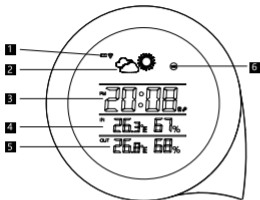

POPIS PRODUKTU:

HLAVNÍ JEDNOTKA:

1. Indikátor vybité baterie dálkového snímače
2. Zobrazení předpovědi počasí
3. Zobrazení času (kalendář)
4. Zobrazení vnitřní teploty a vlhkosti
5. Zobrazení venkovní teploty a vlhkosti
6. Zobrazení dne v týdnu