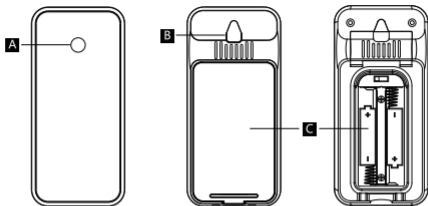

7. Kryt knoflíkové baterie
8. Tlačítko M/S
9. Tlačítko MEM (Paměť)
10. Tlačítko -/CF
11. Tlačítko +/CH
12. Port micro USB
13. Tlačítko SNOOZE (Opakované buzení)
14. Vypínač ON/OFF (Zapnutí/Vypnutí)

Dálkový snímač:

- A. Indikátor signálu (bliká červeně)
- B. Otvor pro montáž na stěnu
- C. Prostor pro baterie AAA

POKYNY PRO POUŽÍVÁNÍ:

- Aktivujte dálkový snímač, otevřete dvířka baterie a vložte 2× baterie AAA (nejsou součástí příslušenství).
- Zapněte hlavní jednotku a připojte ji k napájení 5 V pomocí micro USB kabelu – ozve se zvukový signál.
- Nastavte vypínač ON/OFF umístěný v zadní části hlavní jednotky do polohy ON (Zapnuto). Automaticky se rozsvítí celý displej hlavní jednotky.
- Hlavní jednotka začne přijímat signál z dálkového snímače – budou komunikovat po dobu 3 minut a na displeji se pak zobrazí venkovní teplota a vlhkost.
- Vytáhněte izolační proužek v zadní části hlavní jednotky.