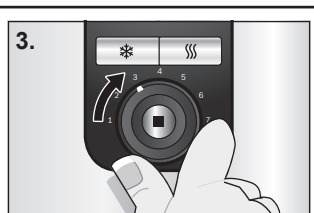

TAT7203

Kompaktní toaster

BOSCH

cz Návod k použití

Obsah je uzamčen

Dokončete, prosím, proces objednávky.

Následně budete mít přístup k celému dokumentu.

Proč je dokument uzamčen? Nahněvat Vás rozhodně nechceme. Jsou k tomu dva hlavní důvody: