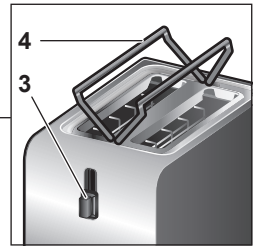

TAT7203

Kompaktní toaster

BOSCH

cz Návod k použití

Obsah je uzamčen

Dokončete, prosím, proces objednávky.

Následně budete mít přístup k celému dokumentu.

Proč je dokument uzamčen? Nahněvat Vás rozhodně nechceme. Jsou k tomu dva hlavní důvody: