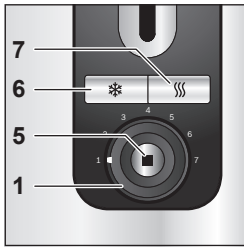

TAT7203

Kompaktní toaster

BOSCH

cz Návod k použití

Obsah je uzamčen

Dokončete, prosím, proces objednávky.

Následně budete mít přístup k celému dokumentu.

Proč je dokument uzamčen? Nahněvat Vás rozhodně nechceme. Jsou k tomu dva hlavní důvody: