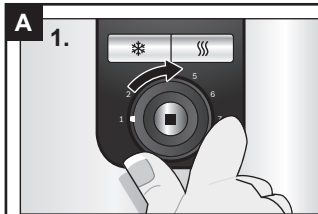

TAT7203

Kompaktní toaster

BOSCH

cz Návod k použití

Obsah je uzamčen

Dokončete, prosím, proces objednávky.

Následně budete mít přístup k celému dokumentu.

Proč je dokument uzamčen? Nahněvat Vás rozhodně nechceme. Jsou k tomu dva hlavní důvody: