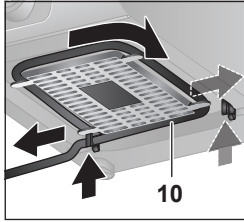

TAT7203

Kompaktní toaster

BOSCH

cz Návod k použití

Obsah je uzamčen

Dokončete, prosím, proces objednávky.

Následně budete mít přístup k celému dokumentu.

Proč je dokument uzamčen? Nahněvat Vás rozhodně nechceme. Jsou k tomu dva hlavní důvody: