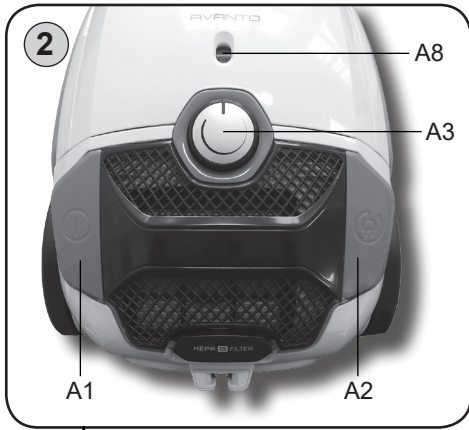

Odkurzacz workowy • INSTRUKCJA OBSŁUGI **PL** 30 - 35

AVANTO

7/3/2019

eta

1

Obsah je uzamčen

Dokončete, prosím, proces objednávky.

Následně budete mít přístup k celému dokumentu.