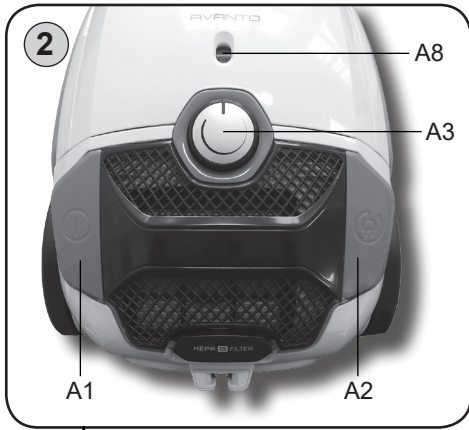

Odkurzacz workowy • INSTRUKCJA OBSŁUGI **PL** 30 - 35

AVANTO

16/7/2019

eta

1

Obsah je uzamčen

Dokončete, prosím, proces objednávky.

Následně budete mít přístup k celému dokumentu.