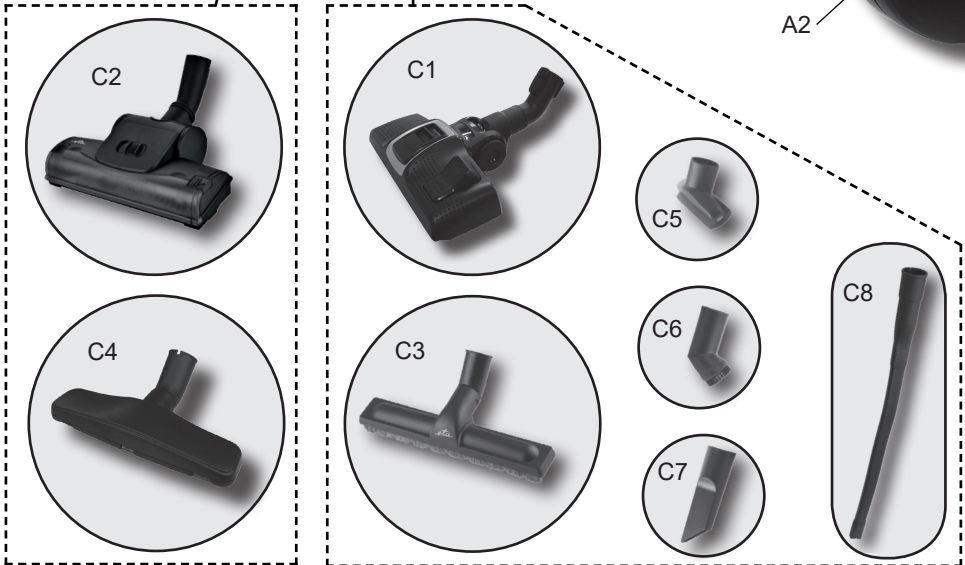

Odkurzacz workowy • INSTRUKCJA OBSŁUGI **PL** 30 - 34

Canto II

1

Obsah je uzamčen

Dokončete, prosím, proces objednávky.

Následně budete mít přístup k celému dokumentu.

Proč je dokument uzamčen? Nahněvat Vás rozhodně nechceme. Jsou k tomu dva hlavní důvody: