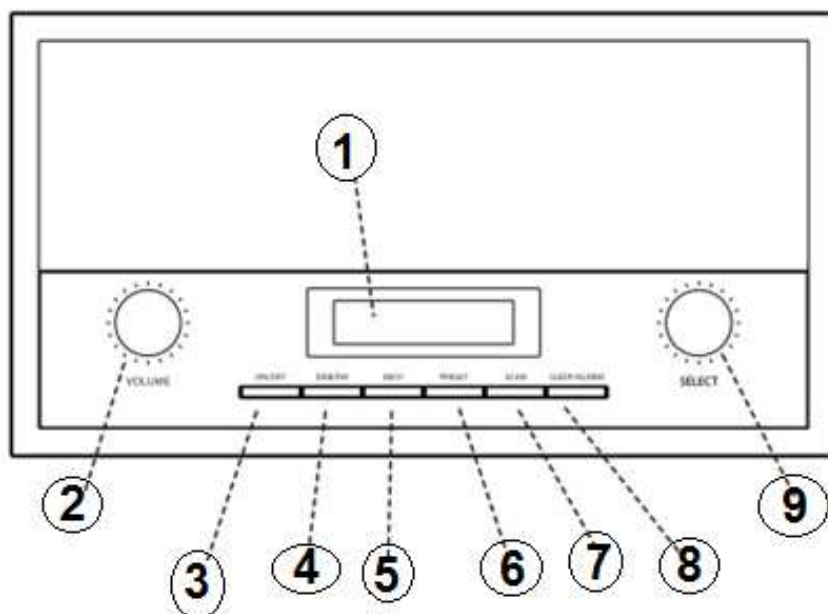

PŘEDNÍ POHLED

1	Displej s podsvícením	6	Předvolba
2	Ovládací knoflík (VOLUME) (hlasitosti)	7	Vyhledávání frekvencí (SCAN) (skenování)
3	Vypínač ON/OFF	8	Nastavení budíku / funkce sleep
4	Volba DAB+ nebo FM	9	Ladicí knoflík / volicí ovladač
5	Zvolte informace, které chcete zobrazit na displeji (INFO)