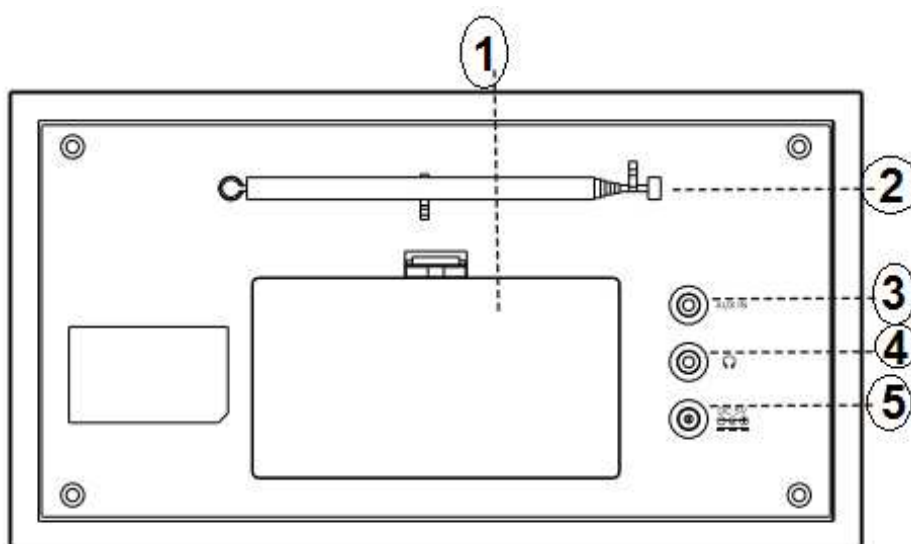

POHLED ZE ZADU

1	Příhrádka pro 4 baterie* typu C-LR14 (*nejsou přiloženy)		
2	Teleskopická anténa	4	Výstupní konektor pro sluchátka (3,5mm)
3	Konektor AUX-IN port (3,5mm)	5	Konektor DC 5V