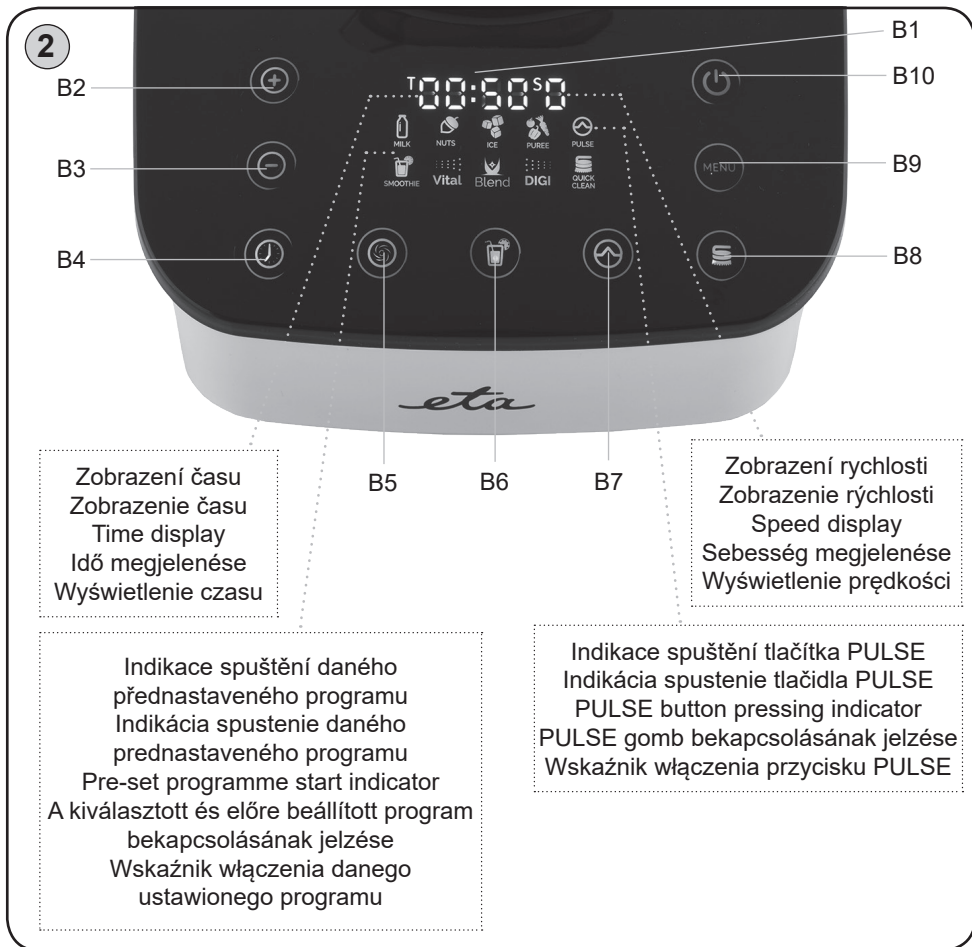

<i>Multifunkční stolní mixér</i> • NÁVOD K OBSLUZE	CZ 5-14
<i>Multifunkčný stolný mixér</i> • NÁVOD NA OBSLUHU	SK 15-24
<i>Multipurpose blender</i> • INSTRUCTIONS FOR USE	GB 25-33
<i>Többfunkciós asztali mixer</i> • KEZELÉSI ÚTMUTATÓ	H 34-42
<i>Blender wielofunkcyjny</i> • INSTRUKCJA OBSŁUGI	PL 43-51

Vital Blend DIGI

7/1/2019

eta

1

Obsah je uzamčen

Dokončete, prosím, proces objednávky.

Následně budete mít přístup k celému dokumentu.

Proč je dokument uzamčen? Nahněvat Vás rozhodně nechceme. Jsou k tomu dva hlavní důvody: