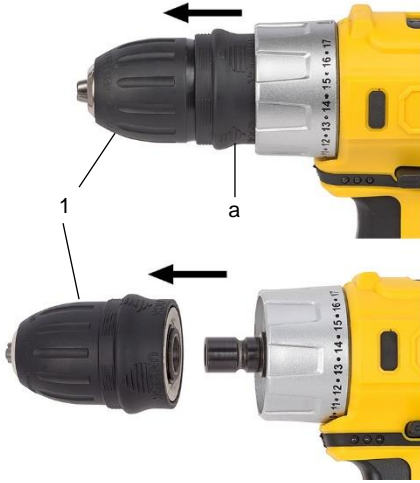

FIG. A

Fig. 1

1	OBLAST POUŽITÍ	3
2	POPIS (OBR. A)	3
3	SEZNAM OBSAHU BALENÍ	3
4	SYMBOLY	3
5	OBECNÁ BEZPEČNOSTNÍ UPOZORNĚNÍ PRO ELEKTRICKÉ NÁSTROJE	4
5.1	<i>Pracovní oblast</i>	4
5.2	<i>Elektrická bezpečnost</i>	4
5.3	<i>Osobní bezpečnost</i>	4
5.4	<i>Používání elektrických nástrojů a péče o ně</i>	5
5.5	<i>Servis</i>	5
6	DALŠÍ BEZPEČNOSTNÍ POKYNY PRO AKUMULÁTORY A NABÍJEČKY	5
6.1	<i>Akumulátory (9)</i>	5
6.2	<i>Nabíječky (8)</i>	6
7	VLASTNOSTI	6
7.1	<i>Lithium-iontové akumulátory (9)</i>	6
7.2	<i>Manipulace s upínacím pouzdem bez klíče (1)</i>	6
7.3	<i>Kroužek pro nastavení točivého momentu (2)</i>	7
7.4	<i>Síťový vypínač on/off (zap./vyp.) (5)</i>	7
7.5	<i>Tlačítko pro volbu VPŘED / VZAD (tlačítko pro volbu směru otáčení DOPRAVA / DOLEVA) (4)</i>	7
7.6	<i>Tlačítko pro volbu rychlosti (3)</i>	7
7.7	<i>Pracovní světlo LED (6)</i>	7
7.8	<i>Měkké držadlo tpr</i>	8
8	DŘÍVE NEŽ ZAČNETE PRACOVAT	8
8.1	<i>Nabíjení akumulátoru</i>	8
8.2	<i>Vložení nebo vyjmutí akumulátoru</i>	8
8.2.1	<i>Odejmutí akumulátoru</i>	8
8.2.2	<i>Vložení akumulátoru</i>	8
8.3	<i>Nasazení a vyjmutí nástavců a vrtáků</i>	8
8.3.1	<i>Nasazení nástavců/vrtáků</i>	8