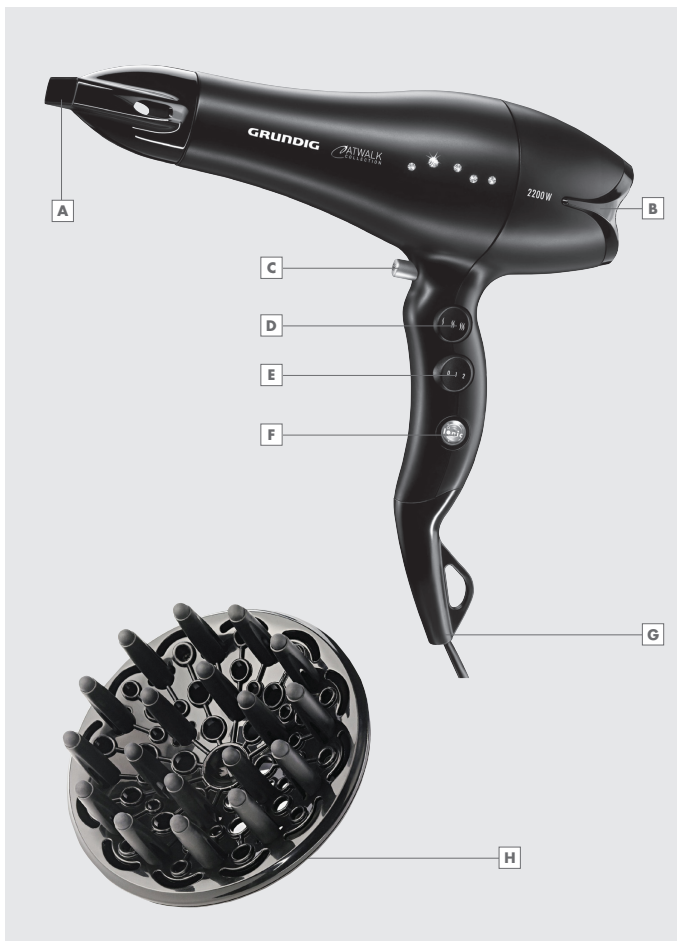

AUS GUTEM GRUND
GRUNDIG

PROFESIONÁLNÍ VYSOUŠEČ
VLASŮ CATWALK COLLECTION
PROFESIONÁLNY SUŠIČ VLASOV
CATWALK COLLECTION
HD 8280

CZ

SK

Obsah je uzamčen

Dokončete, prosím, proces objednávky.

Následně budete mít přístup k celému dokumentu.