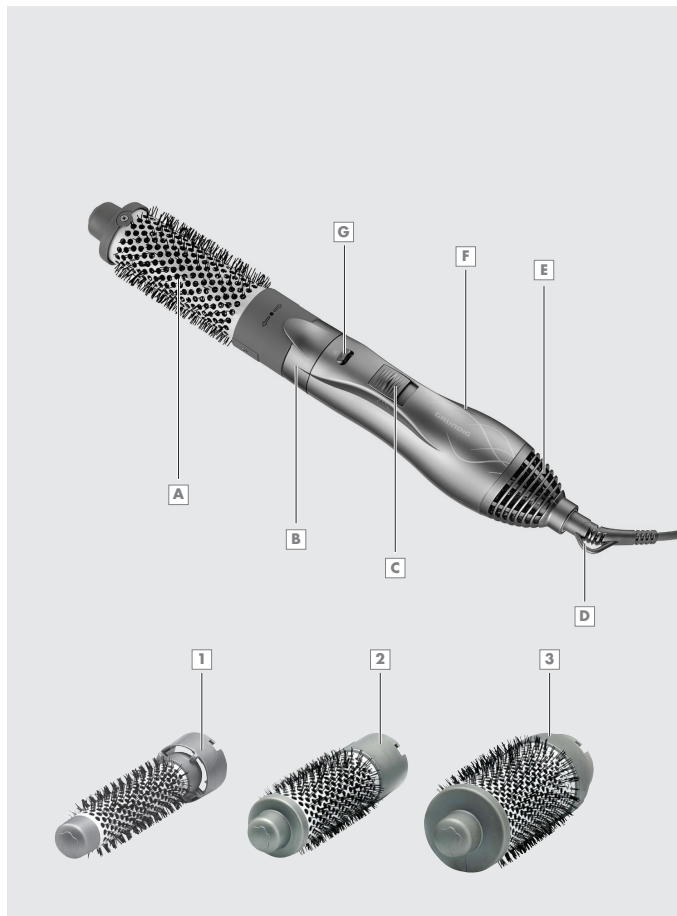

AUS GUTEM GRUND
GRUNDIG

**KULMOFÉN
KULMOFÉN
HS 5620**

CZ

SK

Obsah je uzamčen

Dokončete, prosím, proces objednávky.

Následně budete mít přístup k celému dokumentu.

Proč je dokument uzamčen? Nahněvat Vás rozhodně nechceme. Jsou k tomu dva hlavní důvody: