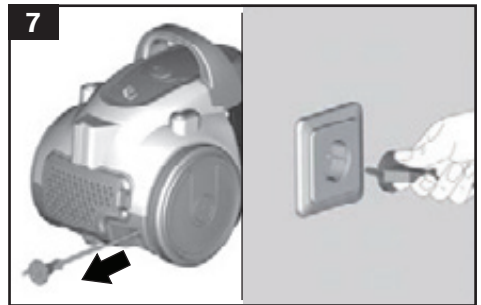

BGC05AAA2

Podlahový vysavač

cz Návod k použití

4 242005 076321

Obsah je uzamčen

Dokončete, prosím, proces objednávky.

Následně budete mít přístup k celému dokumentu.

Proč je dokument uzamčen? Nahněvat Vás rozhodně nechceme. Jsou k tomu dva hlavní důvody: