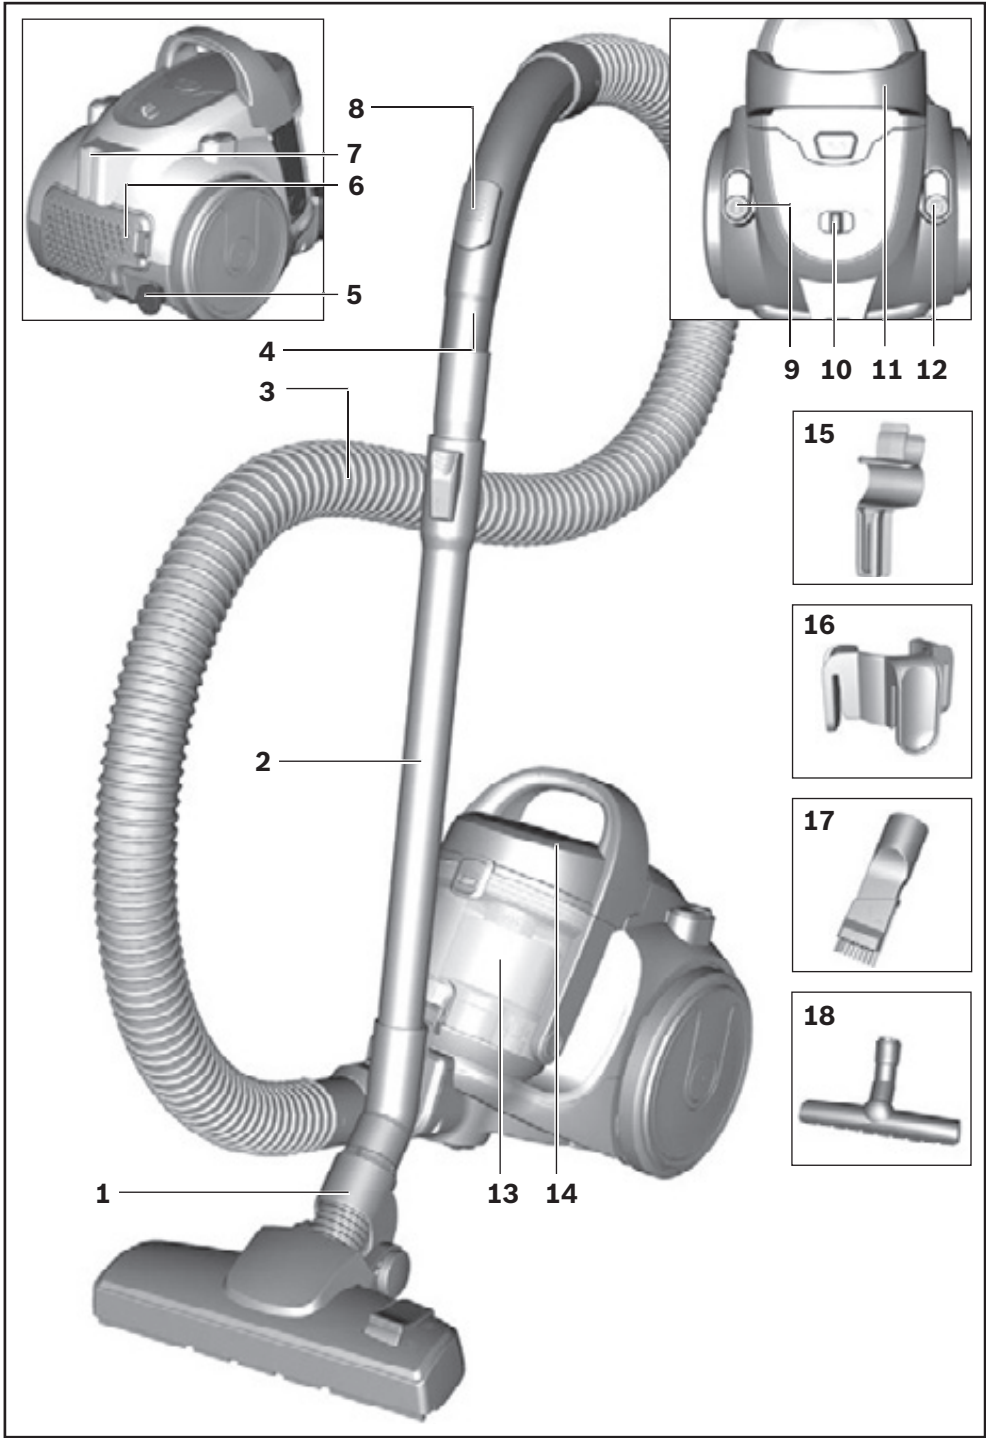

BGC05AAA2

Podlahový vysavač

cz Návod k použití

4 242005 076321

Obsah je uzamčen

Dokončete, prosím, proces objednávky.

Následně budete mít přístup k celému dokumentu.

Proč je dokument uzamčen? Nahněvat Vás rozhodně nechceme. Jsou k tomu dva hlavní důvody: