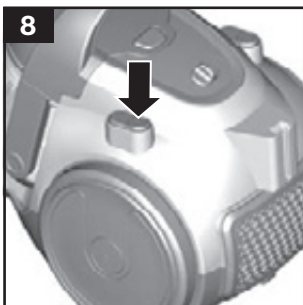

BGC05AAA2

Podlahový vysavač

cz Návod k použití

4 242005 076321

Obsah je uzamčen

Dokončete, prosím, proces objednávky.

Následně budete mít přístup k celému dokumentu.

Proč je dokument uzamčen? Nahněvat Vás rozhodně nechceme. Jsou k tomu dva hlavní důvody: