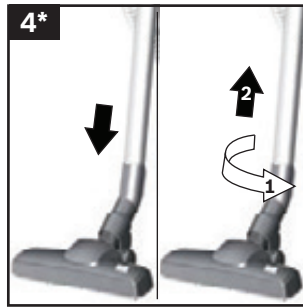

BGC05AAA2

Podlahový vysavač

cz Návod k použití

4 242005 076321

Obsah je uzamčen

Dokončete, prosím, proces objednávky.

Následně budete mít přístup k celému dokumentu.

Proč je dokument uzamčen? Nahněvat Vás rozhodně nechceme. Jsou k tomu dva hlavní důvody: