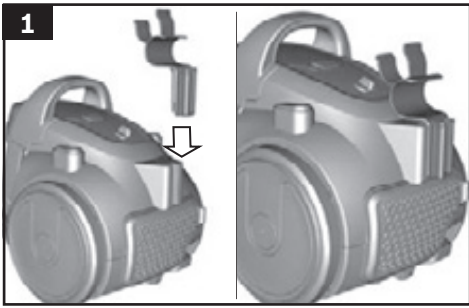

BGC05AAA2

Podlahový vysavač

cz Návod k použití

4 242005 076321

Obsah je uzamčen

Dokončete, prosím, proces objednávky.

Následně budete mít přístup k celému dokumentu.

Proč je dokument uzamčen? Nahněvat Vás rozhodně nechceme. Jsou k tomu dva hlavní důvody: