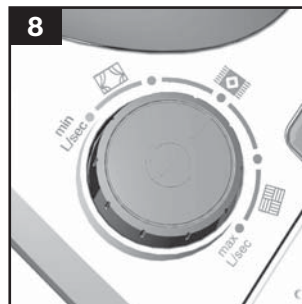

BGS5RCL

Podlahový vysavač

BOSCH

cz Návod k použití

Obsah je uzamčen

Dokončete, prosím, proces objednávky.

Následně budete mít přístup k celému dokumentu.

Proč je dokument uzamčen? Nahněvat Vás rozhodně nechceme. Jsou k tomu dva hlavní důvody: