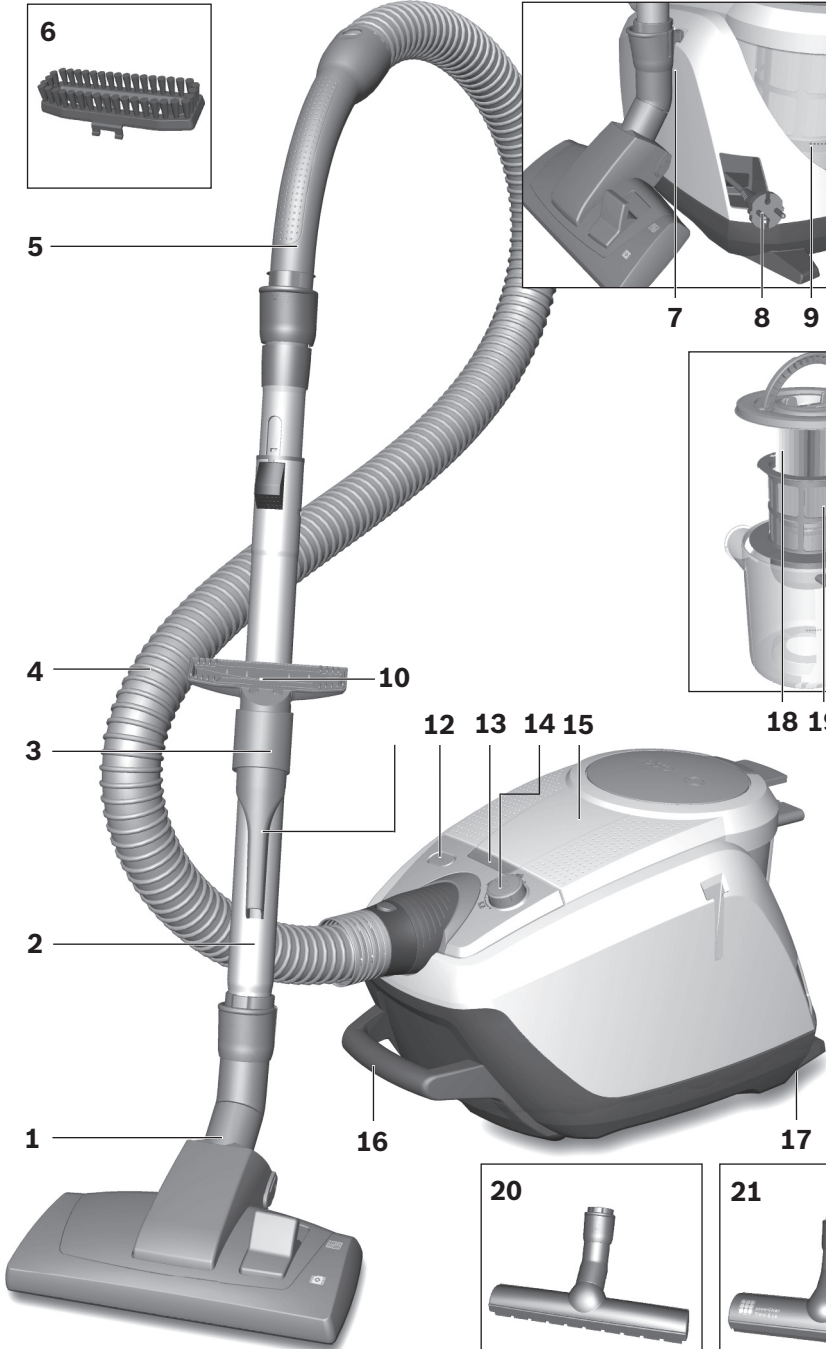

18 19

3

12

13

14

15

2

1

16

17