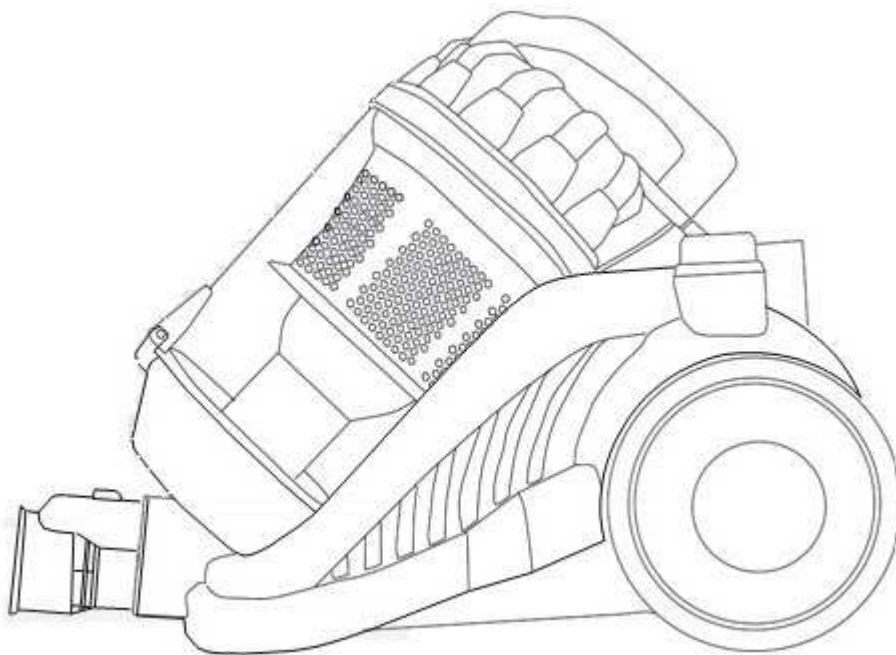

taurus

Dynamic Eco Turbo

Bezsáčkový vysavač CZ
Bezvrečkový vysávač SK

Obr. 1

Obr. 2

Obr. 3

Obr. 4/5

Obr. 6