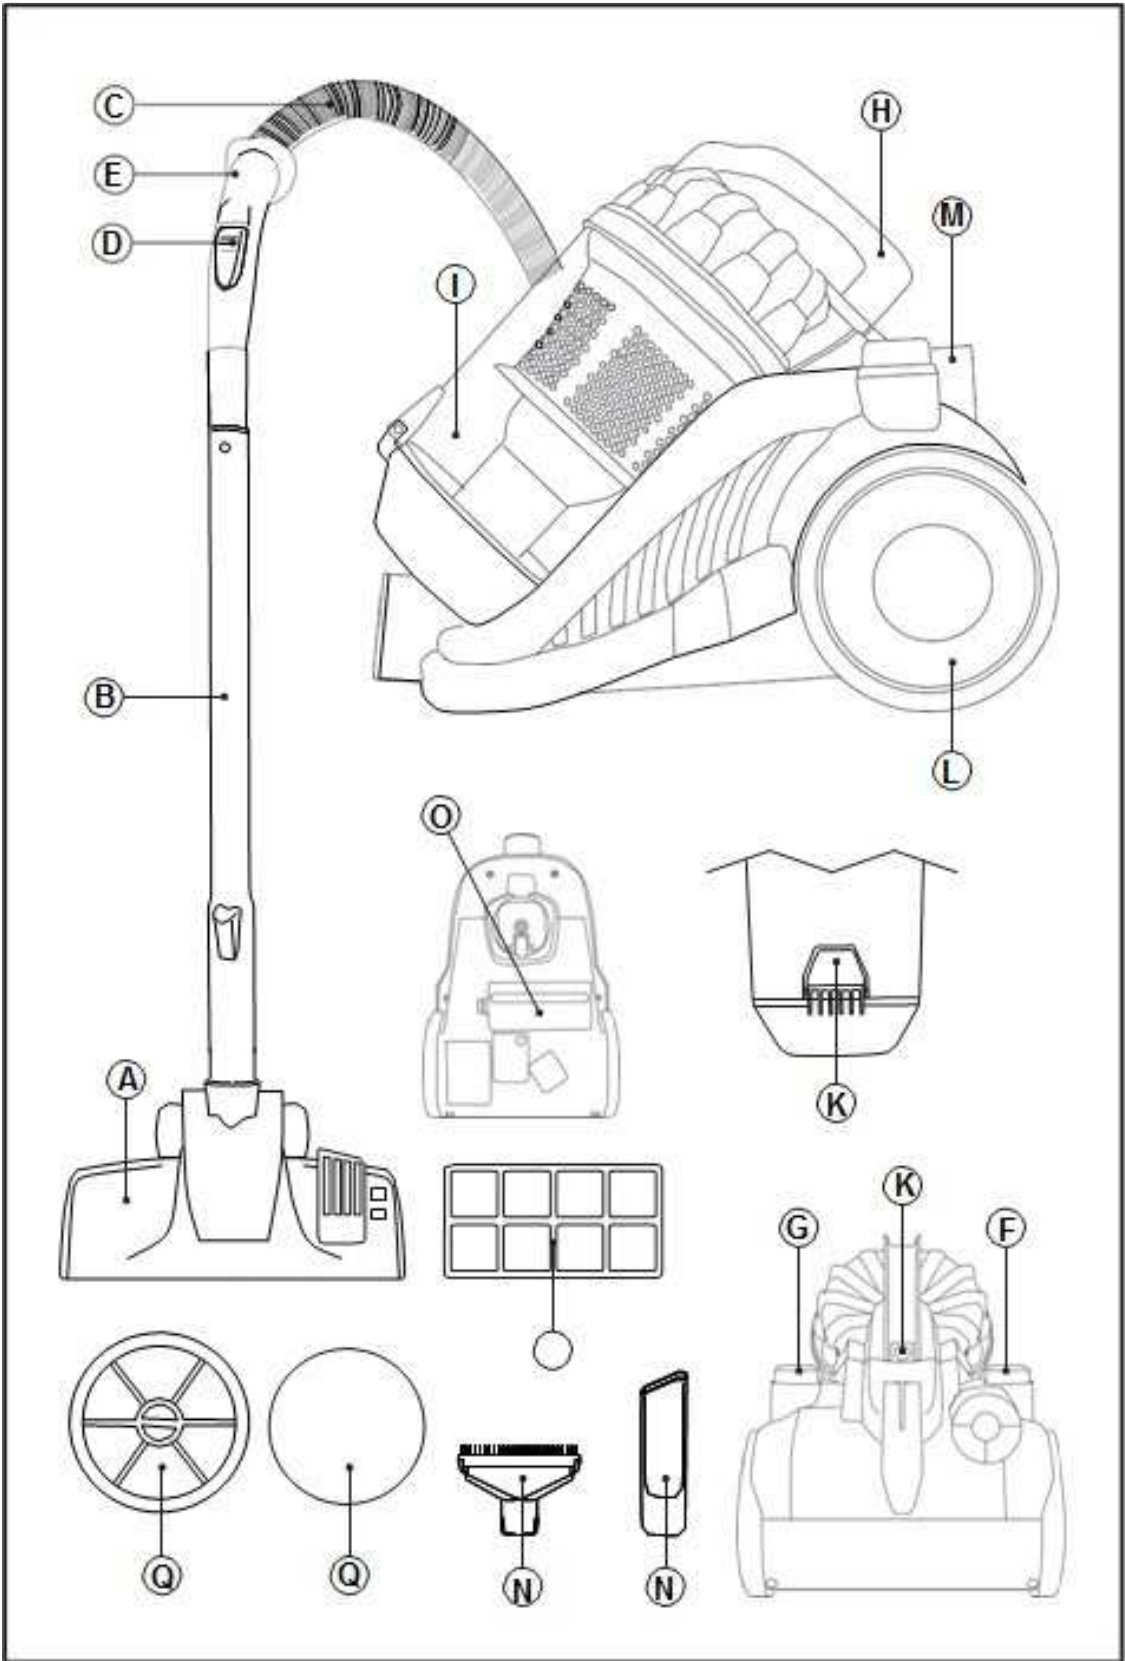

taurus

Dynamic Eco Turbo

Bezsáčkový vysavač CZ
Bezvrečkový vysávač SK

Obr. 1

Obr. 2

Obr. 3

Obr. 4/5

Obr. 6