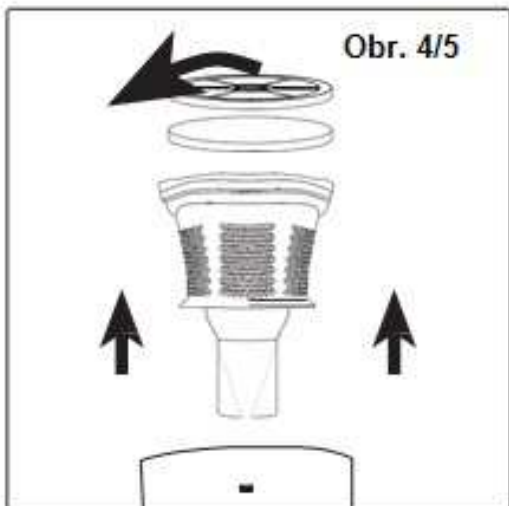

taurus

Dynamic Eco Turbo

Bezsáčkový vysavač CZ
Bezvrečkový vysávač SK

Obr. 1

Obr. 2

Obr. 3

Obr. 4/5

Obr. 6