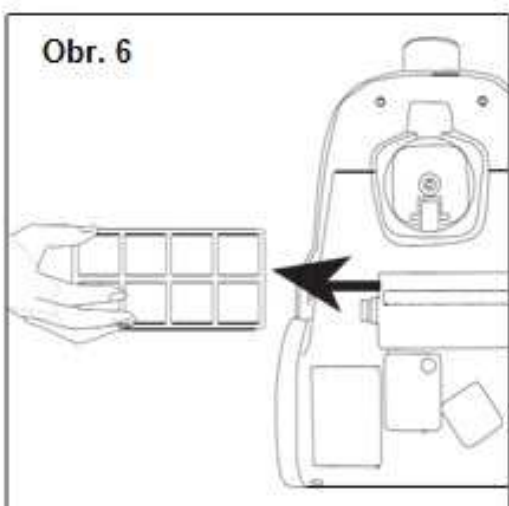

taurus

Dynamic Eco Turbo

Bezsáčkový vysavač CZ
Bezvrečkový vysávač SK

Obr. 1

Obr. 2

Obr. 3

Obr. 4/5

Obr. 6