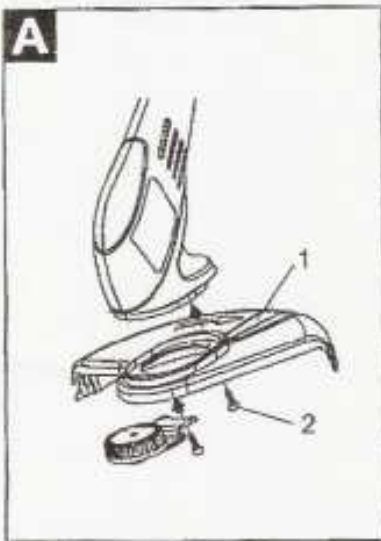

SCHÉMA SESTAVENÍ