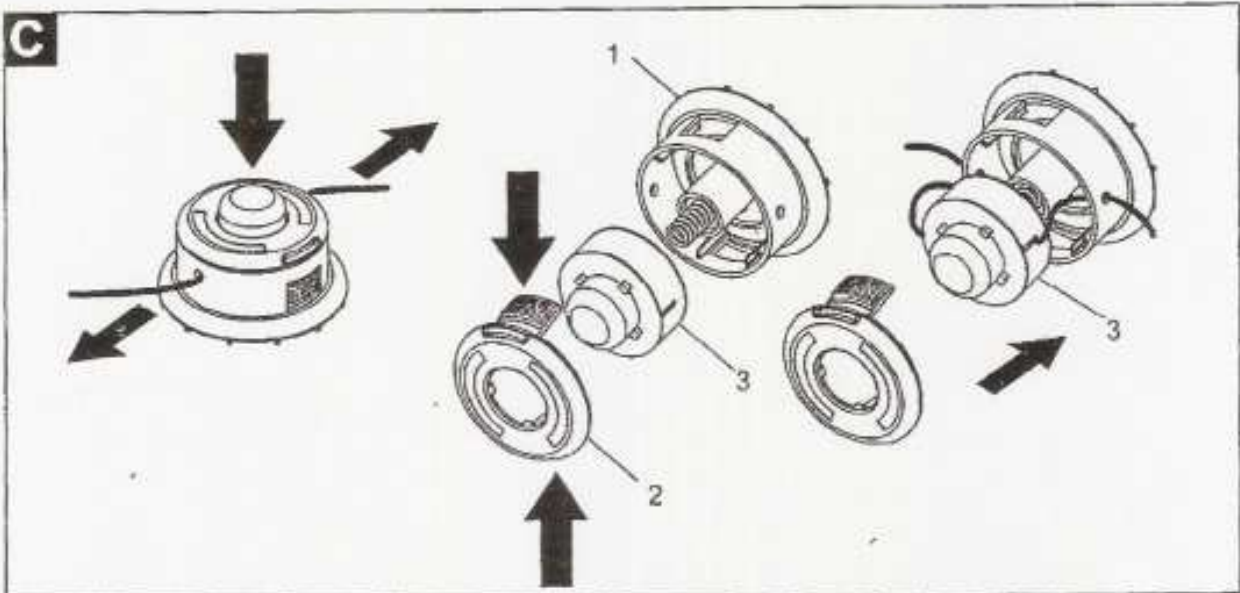

SCHÉMA SESTAVENÍ