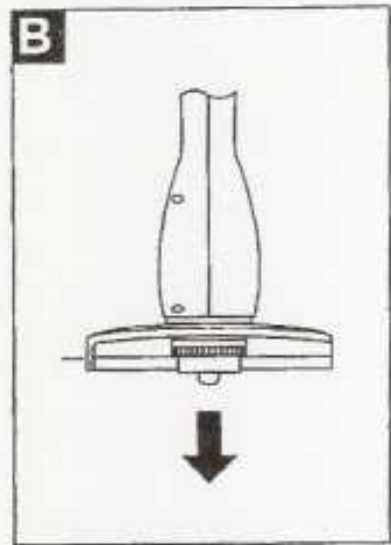

SCHÉMA SESTAVENÍ