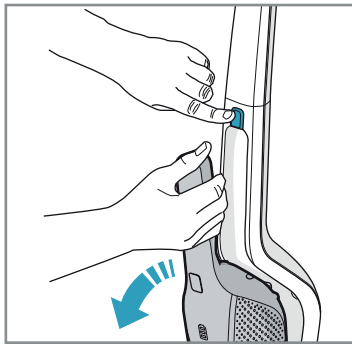

4h

100%

- FULLY CHARGED
- 75-100%
- 50-75%
- 25-50%
- RECHARGING NEEDED

Min Mode ~ 45 min

Max Mode ~ 16 min

PUSH

Max → [ON/OFF] → Min