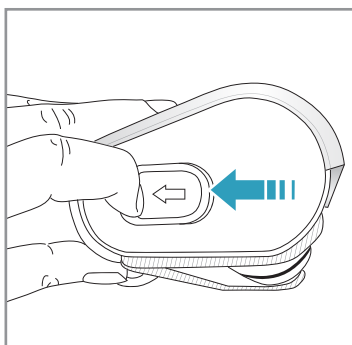

4h

100%

- FULLY CHARGED
- 75-100%
- 50-75%
- 25-50%
- RECHARGING NEEDED

Min Mode ~ 45 min

Max Mode ~ 16 min

PUSH

Max → [ON/OFF] → Min