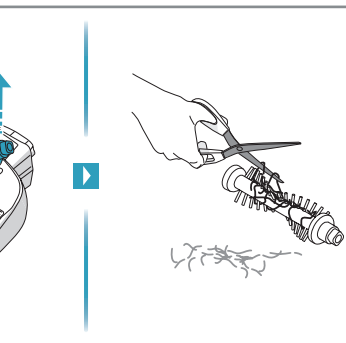

4h

100%

- FULLY CHARGED
- 75-100%
- 50-75%
- 25-50%
- RECHARGING NEEDED

Min Mode ~ 45 min

Max Mode ~ 16 min

PUSH

Max → [ON/OFF] → Min