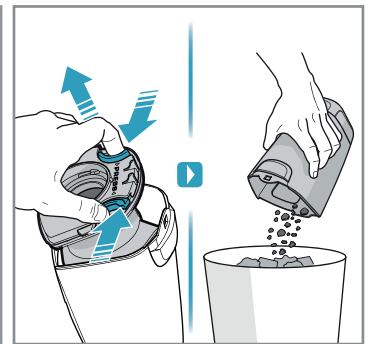

4h

100%

- FULLY CHARGED
- 75-100%
- 50-75%
- 25-50%
- RECHARGING NEEDED

Min Mode ~ 45 min

Max Mode ~ 16 min

PUSH

Max → [ON/OFF] → Min