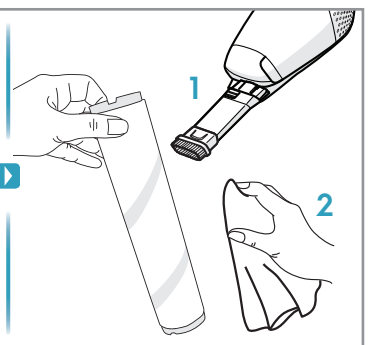

4h

100%

- FULLY CHARGED
- 75-100%
- 50-75%
- 25-50%
- RECHARGING NEEDED

Min Mode ~ 45 min

Max Mode ~ 16 min

PUSH

Max → [ON/OFF] → Min