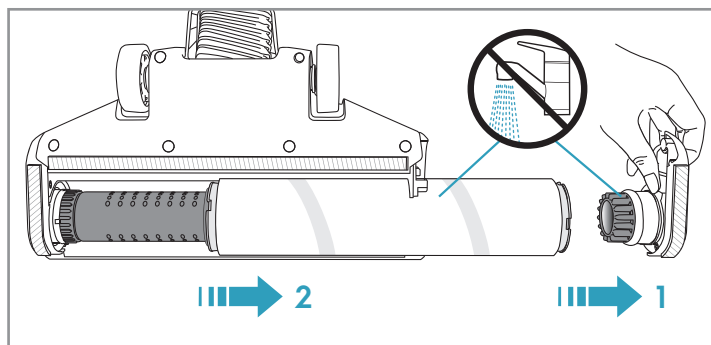

4h

100%

- FULLY CHARGED
- 75-100%
- 50-75%
- 25-50%
- RECHARGING NEEDED

Min Mode ~ 45 min

Max Mode ~ 16 min

PUSH

Max → [ON/OFF] → Min