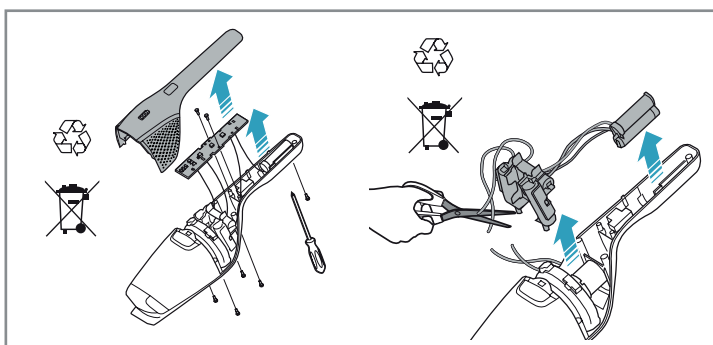

4h

100%

- FULLY CHARGED
- 75-100%
- 50-75%
- 25-50%
- RECHARGING NEEDED

Min Mode ~ 45 min

Max Mode ~ 16 min

PUSH

Max → [ON/OFF] → Min