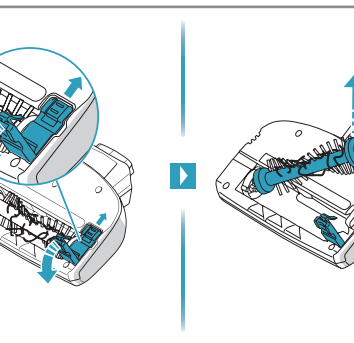

4h

100%

- FULLY CHARGED
- 75-100%
- 50-75%
- 25-50%
- RECHARGING NEEDED

Min Mode ~ 45 min

Max Mode ~ 16 min

PUSH

Max → [ON/OFF] → Min