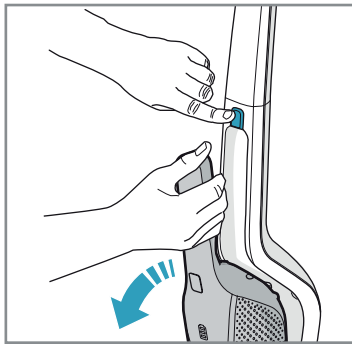

4h

100%

- FULLY CHARGED
- 75-100%
- 50-75%
- 25-50%
- RECHARGING NEEDED

Min Mode ~ 45 min

Max Mode ~ 16 min

PUSH

Max → [Pause] → Min

Car Kit
KIT 360+
PNC: 900 168 340