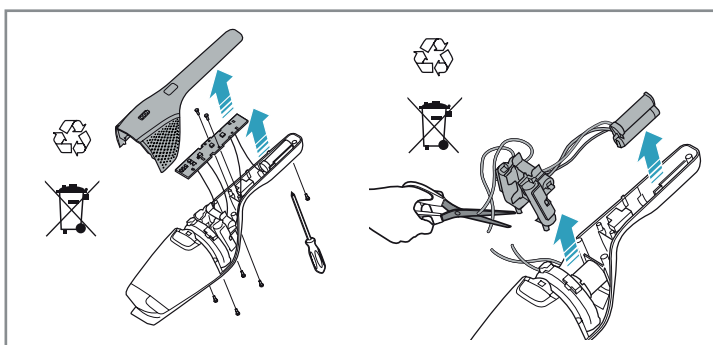

4h

100%

- FULLY CHARGED
- 75-100%
- 50-75%
- 25-50%
- RECHARGING NEEDED

Min Mode ~ 45 min

Max Mode ~ 16 min

PUSH

Max → [Pause] → Min

Car Kit
KIT 360+
PNC: 900 168 340