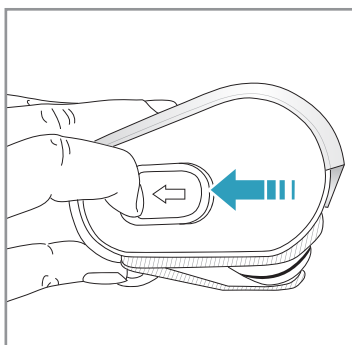

4h

100%

- FULLY CHARGED
- 75-100%
- 50-75%
- 25-50%
- RECHARGING NEEDED

Min Mode ~ 45 min

Max Mode ~ 16 min

PUSH

Max → [Pause] → Min

Car Kit
KIT 360+
PNC: 900 168 340