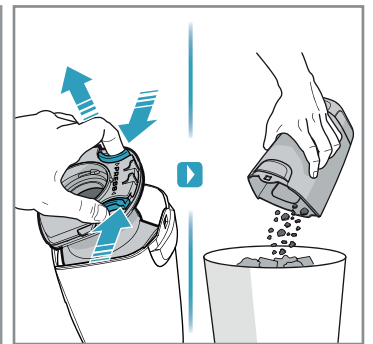

4h

100%

- FULLY CHARGED
- 75-100%
- 50-75%
- 25-50%
- RECHARGING NEEDED

Min Mode ~ 45 min

Max Mode ~ 16 min

PUSH

Max → [Pause] → Min

Car Kit
KIT 360+
PNC: 900 168 340