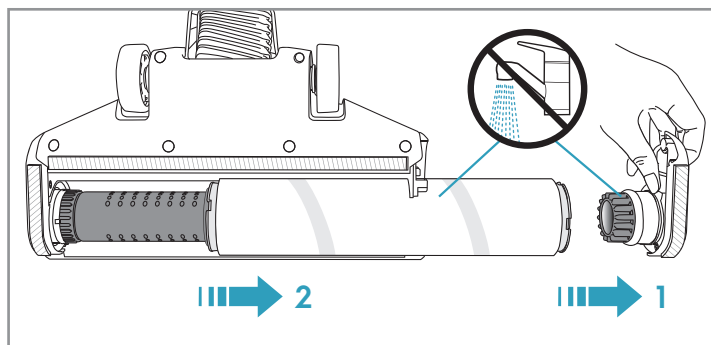

4h

100%

- FULLY CHARGED
- 75-100%
- 50-75%
- 25-50%
- RECHARGING NEEDED

Min Mode ~ 45 min

Max Mode ~ 16 min

PUSH

Max → [Pause] → Min

Car Kit
KIT 360+
PNC: 900 168 340