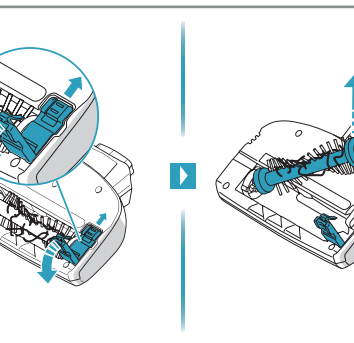

4h

100%

- FULLY CHARGED
- 75-100%
- 50-75%
- 25-50%
- RECHARGING NEEDED

Min Mode ~ 45 min

Max Mode ~ 16 min

PUSH

Max → [Pause] → Min

Car Kit
KIT 360+
PNC: 900 168 340