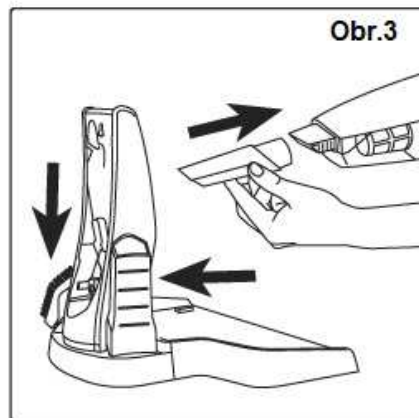

taurus

UNLIMITED 29.0 LITHIUM
UNLIMITED 25.6 LITHIUM

Tyčový vysavač CZ
Tyčový vysávač SK

Obsah je uzamčen

Dokončete, prosím, proces objednávky.

Následně budete mít přístup k celému dokumentu.

Proč je dokument uzamčen? Nahněvat Vás rozhodně nechceme. Jsou k tomu dva hlavní důvody: