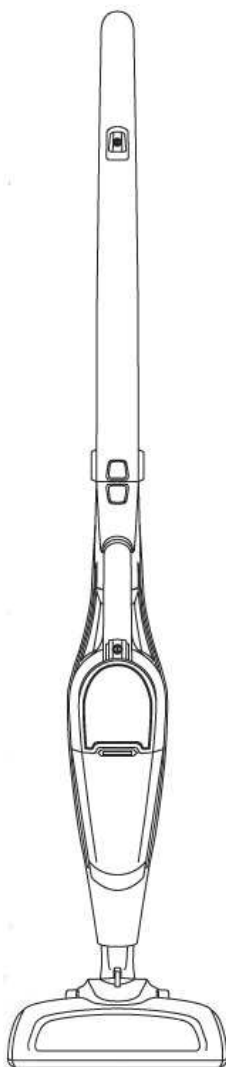

taurus

UNLIMITED 29.0 LITHIUM
UNLIMITED 25.6 LITHIUM

Tyčový vysavač CZ
Tyčový vysávač SK

Obsah je uzamčen

Dokončete, prosím, proces objednávky.

Následně budete mít přístup k celému dokumentu.

Proč je dokument uzamčen? Nahněvat Vás rozhodně nechceme. Jsou k tomu dva hlavní důvody: