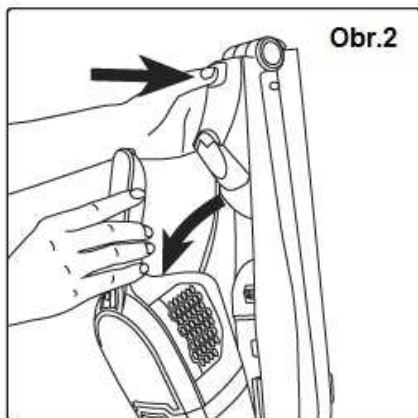

taurus

UNLIMITED 29.0 LITHIUM
UNLIMITED 25.6 LITHIUM

Tyčový vysavač CZ
Tyčový vysávač SK

Obsah je uzamčen

Dokončete, prosím, proces objednávky.

Následně budete mít přístup k celému dokumentu.

Proč je dokument uzamčen? Nahněvat Vás rozhodně nechceme. Jsou k tomu dva hlavní důvody: