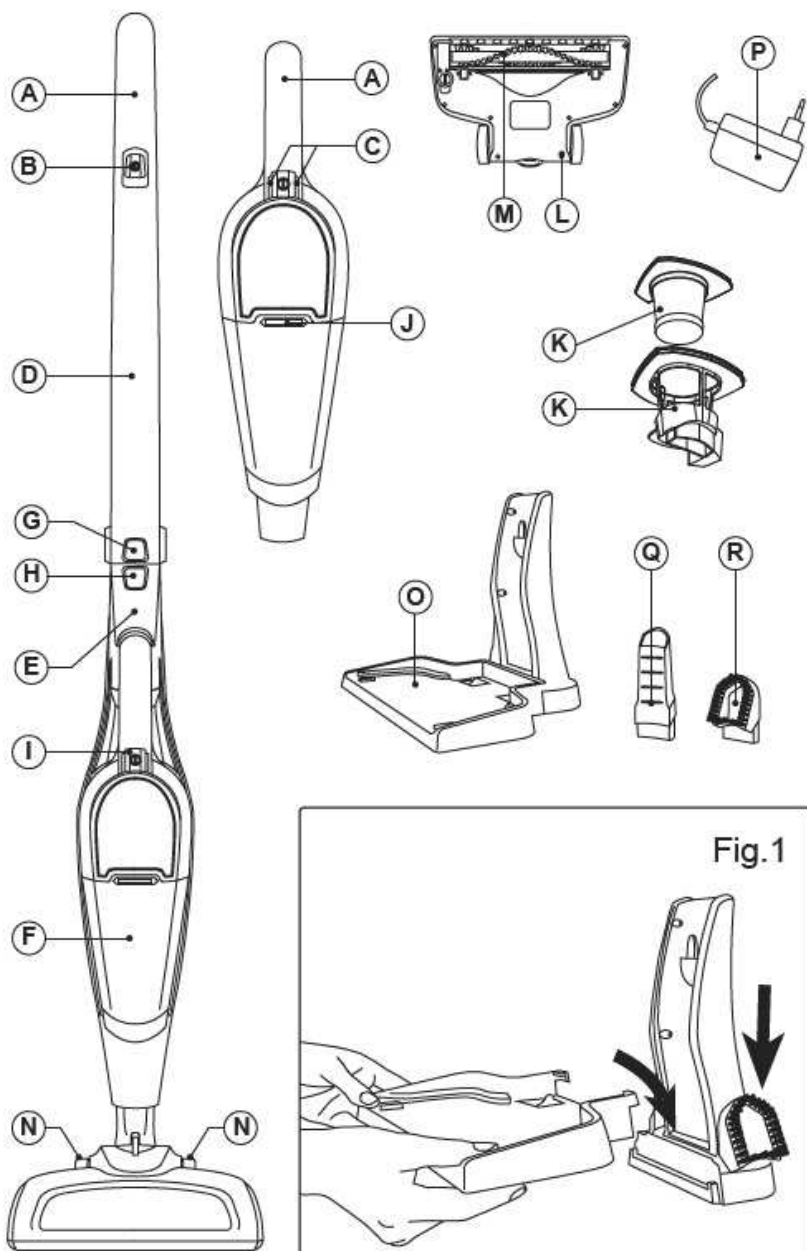

taurus

UNLIMITED 29.0 LITHIUM
UNLIMITED 25.6 LITHIUM

Tyčový vysavač CZ
Tyčový vysávač SK

Obsah je uzamčen

Dokončete, prosím, proces objednávky.

Následně budete mít přístup k celému dokumentu.

Proč je dokument uzamčen? Nahněvat Vás rozhodně nechceme. Jsou k tomu dva hlavní důvody: