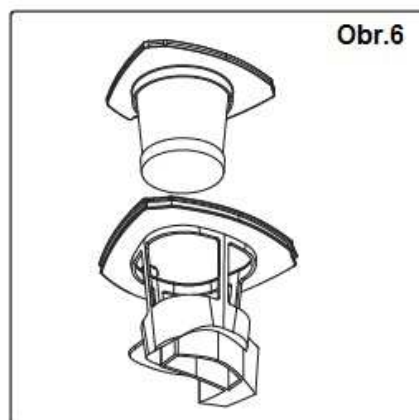

taurus

UNLIMITED 29.0 LITHIUM
UNLIMITED 25.6 LITHIUM

Tyčový vysavač CZ
Tyčový vysávač SK

Obsah je uzamčen

Dokončete, prosím, proces objednávky.

Následně budete mít přístup k celému dokumentu.

Proč je dokument uzamčen? Nahněvat Vás rozhodně nechceme. Jsou k tomu dva hlavní důvody: