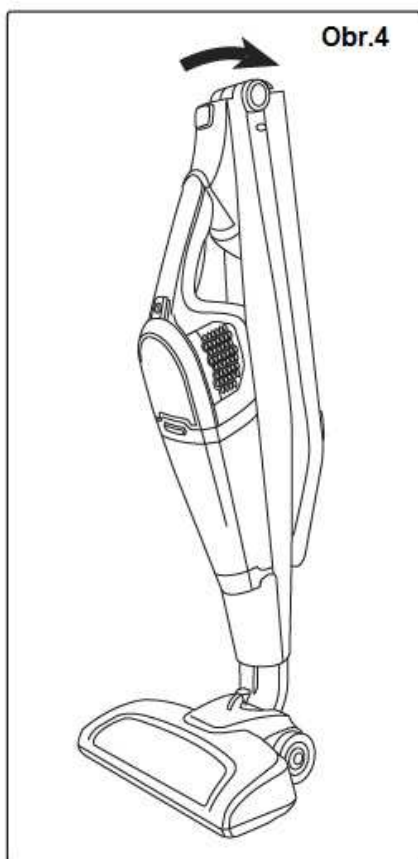

taurus

UNLIMITED 29.0 LITHIUM
UNLIMITED 25.6 LITHIUM

Tyčový vysavač CZ
Tyčový vysávač SK

Obsah je uzamčen

Dokončete, prosím, proces objednávky.

Následně budete mít přístup k celému dokumentu.

Proč je dokument uzamčen? Nahněvat Vás rozhodně nechceme. Jsou k tomu dva hlavní důvody: