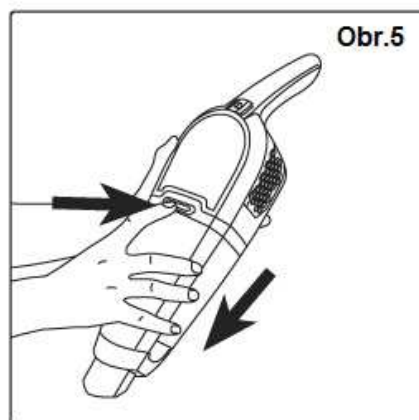

taurus

UNLIMITED 29.0 LITHIUM
UNLIMITED 25.6 LITHIUM

Tyčový vysavač CZ
Tyčový vysávač SK

Obsah je uzamčen

Dokončete, prosím, proces objednávky.

Následně budete mít přístup k celému dokumentu.

Proč je dokument uzamčen? Nahněvat Vás rozhodně nechceme. Jsou k tomu dva hlavní důvody: