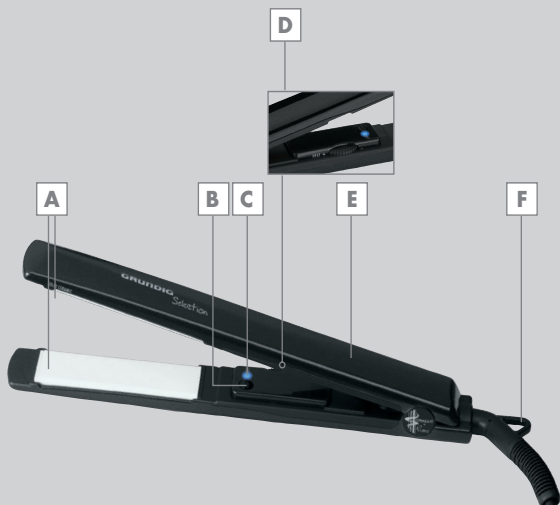

AUS GUTEM GRUND  
**GRUNDIG**

ŽEHLIČKA NA VLASY  
ŽEHLIČKA NA VLASY

HS 6830

NÁVOD K OBSLUZE  
NÁVOD NA OBSLUHU