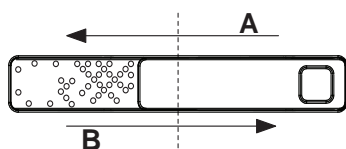

Popis výrobku

Chladicí oddíl

- | | |
|---|---|
| <ul style="list-style-type: none"> 1. Ovládací panel 2. Úložné oddíly 3. Mrazicí a úložný oddíl 4. Zásuvka na ovoce a zeleninu 5. Chladicí oddíl 6. Nastavitelné nožičky 7. Police na láhve vína * 8. Poličky | <ul style="list-style-type: none"> 9. Žárovka 10. Vyjímatelná úložná polička s krytem * 11. Vyjímatelné víceúčelové poličky * 12. Příhrádka na láhve 13. Zásobník na vejce 14. Easy ice (snadná příprava ledu) / nádobka na led* 15. Zasouvací polička * |
|---|---|

* Liší se podle počtu a/nebo umístění – týká se jen určitých modelů.

Příslušenství *

ZÁSOBNÍK NA VEJCE

KONTROLA VLHKOSTI

POLICE NA LÁHVE

TÁČ NA LED

ZASOUVACÍ POLIČKA

* Dostupné pouze u určitých modelů