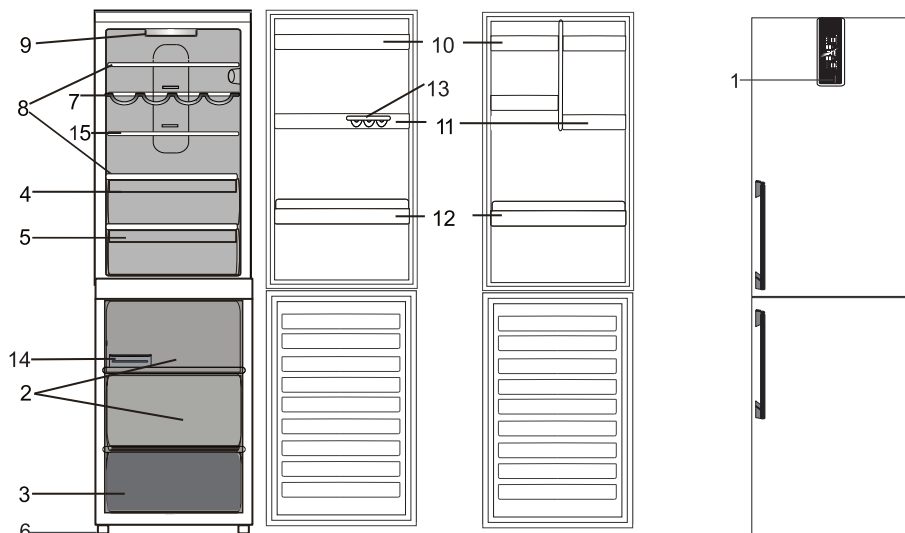

Popis výrobku

Chladicí oddíl

- | | |
|---|---|
| <ul style="list-style-type: none"> 1. Ovládací panel 2. Úložné oddíly 3. Mrazicí a úložný oddíl 4. Zásuvka na ovoce a zeleninu 5. Chladicí oddíl 6. Nastavitelné nožičky 7. Police na láhve vína * 8. Poličky | <ul style="list-style-type: none"> 9. Žárovka 10. Vyjímatelná úložná polička s krytem * 11. Vyjímatelné víceúčelové poličky * 12. Příhrádka na láhve 13. Zásobník na vejce 14. Easy ice (snadná příprava ledu) / nádobka na led* 15. Zasouvací polička * |
|---|---|