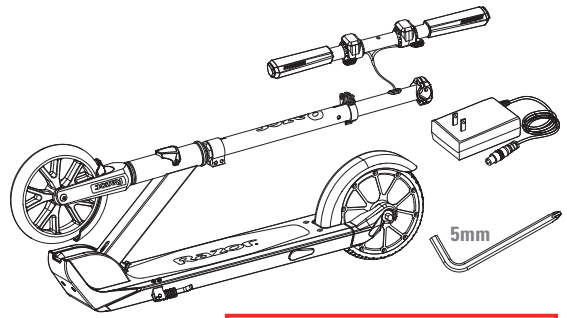

**ZH** 請在使用產品之前細心閱讀和瞭解此使用指南。

**ZH** 使用产品前请阅读并理解本指南。

**E Prime™**  
**Folding Electric Scooter**  
**Trottinette Électrique Pliable**

1-4

5-52

53-100

1

2