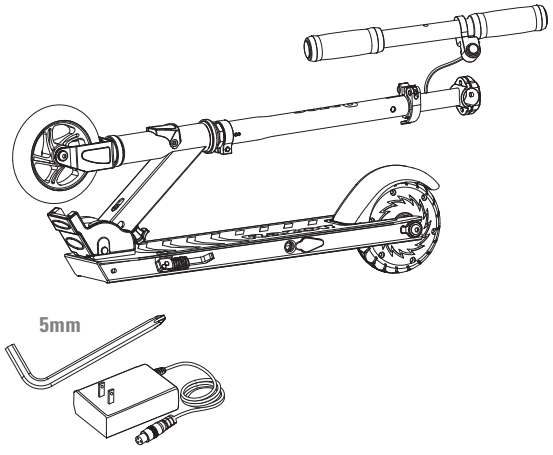

**ZH** 請在使用產品之前細心閱讀和瞭解此使用指南。

**ZH** 使用产品前请阅读并理解本指南。

**Power A<sup>®2</sup>**

**Folding Electric Scooter**  
**Trottinette Électrique Pliable**

1-4

5-52

53-79

[www.razor.com](http://www.razor.com)