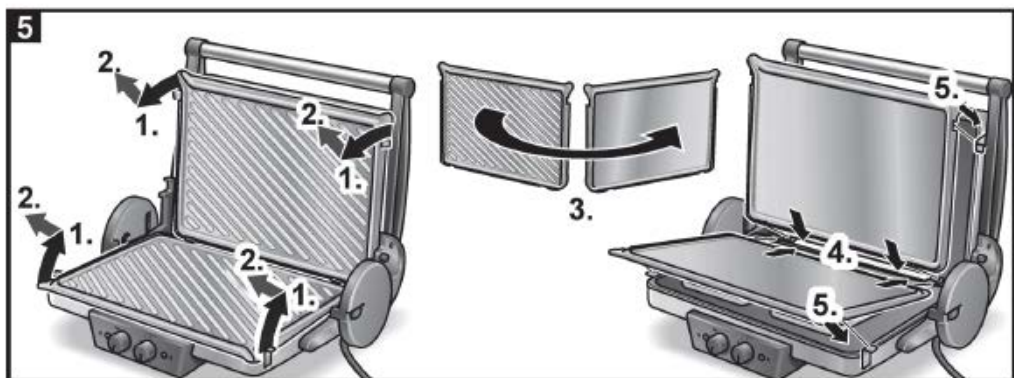

BOSCH

Contact grill

TFB4431V

[cs]	Návod k použití	4
[sk]	Návod na použitie	8

1

Obsah je uzamčen

Dokončete, prosím, proces objednávky.

Následně budete mít přístup k celému dokumentu.