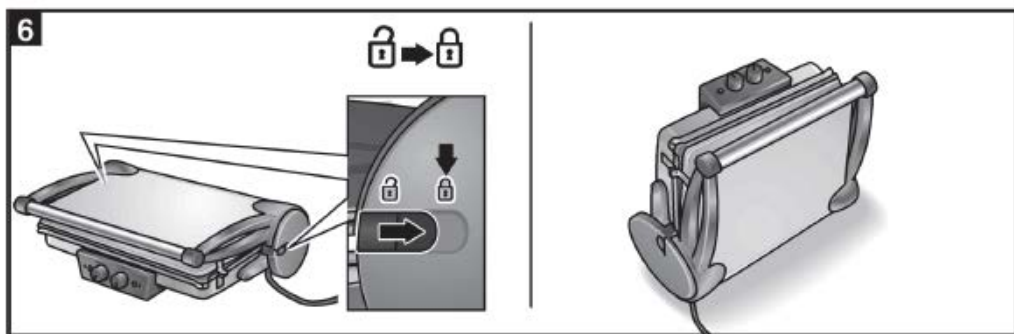

BOSCH

Contact grill

TFB4431V

[cs]	Návod k použití	4
[sk]	Návod na použitie	8

1

Obsah je uzamčen

Dokončete, prosím, proces objednávky.

Následně budete mít přístup k celému dokumentu.