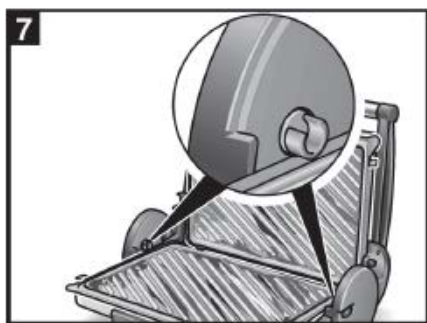

BOSCH

Contact grill

TFB4431V

[cs]	Návod k použití	4
[sk]	Návod na použitie	8

1

Obsah je uzamčen

Dokončete, prosím, proces objednávky.

Následně budete mít přístup k celému dokumentu.