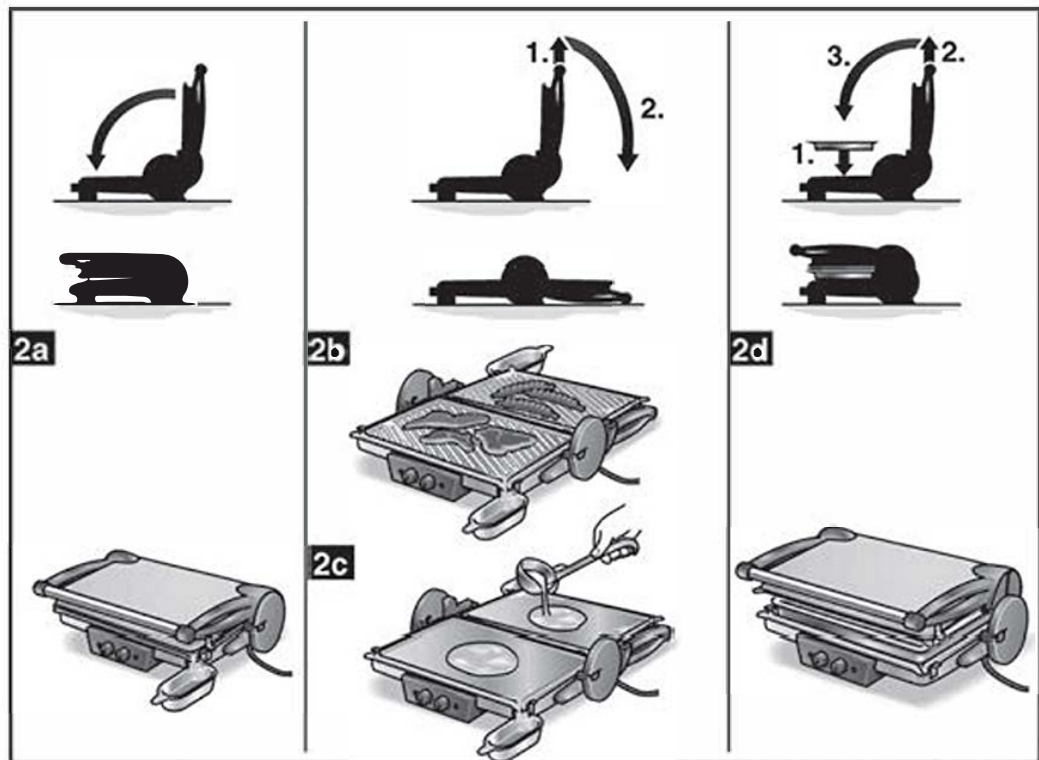

BOSCH

Contact grill

TFB4431V

[cs]	Návod k použití	4
[sk]	Návod na použitie	8

1

Obsah je uzamčen

Dokončete, prosím, proces objednávky.

Následně budete mít přístup k celému dokumentu.