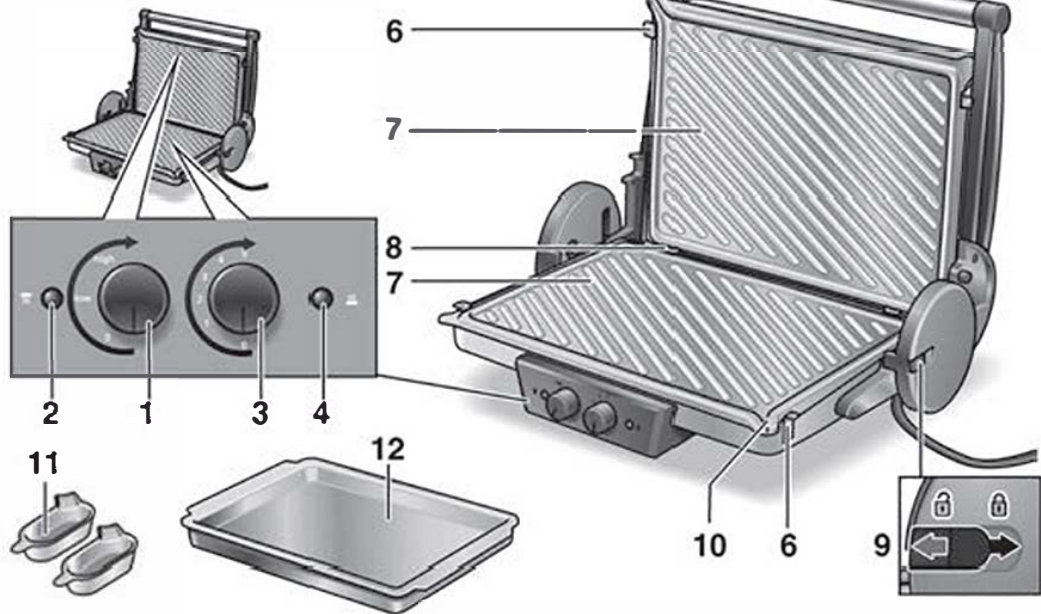

BOSCH

Contact grill

TFB4431V

[cs]	Návod k použití	4
[sk]	Návod na použitie	8

1

Obsah je uzamčen

Dokončete, prosím, proces objednávky.

Následně budete mít přístup k celému dokumentu.