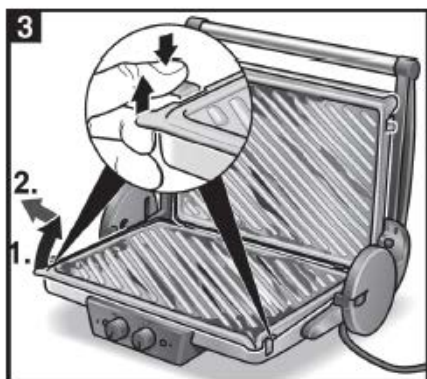

BOSCH

Contact grill

TFB4431V

[cs]	Návod k použití	4
[sk]	Návod na použitie	8

1

Obsah je uzamčen

Dokončete, prosím, proces objednávky.

Následně budete mít přístup k celému dokumentu.