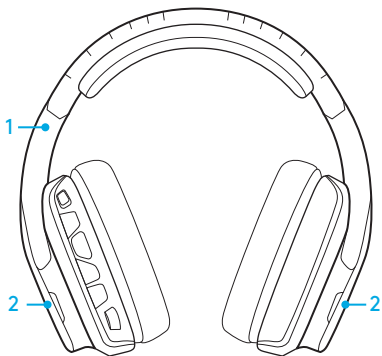

WHAT'S IN THE BOX

1. G635 Headset
2. Custom tags (L/R)

3. PC cable (USB to Micro-USB, 2.8m)
4. 3.5mm cable (1.5m)

Obsah je uzamčen

Dokončete, prosím, proces objednávky.

Následně budete mít přístup k celému dokumentu.