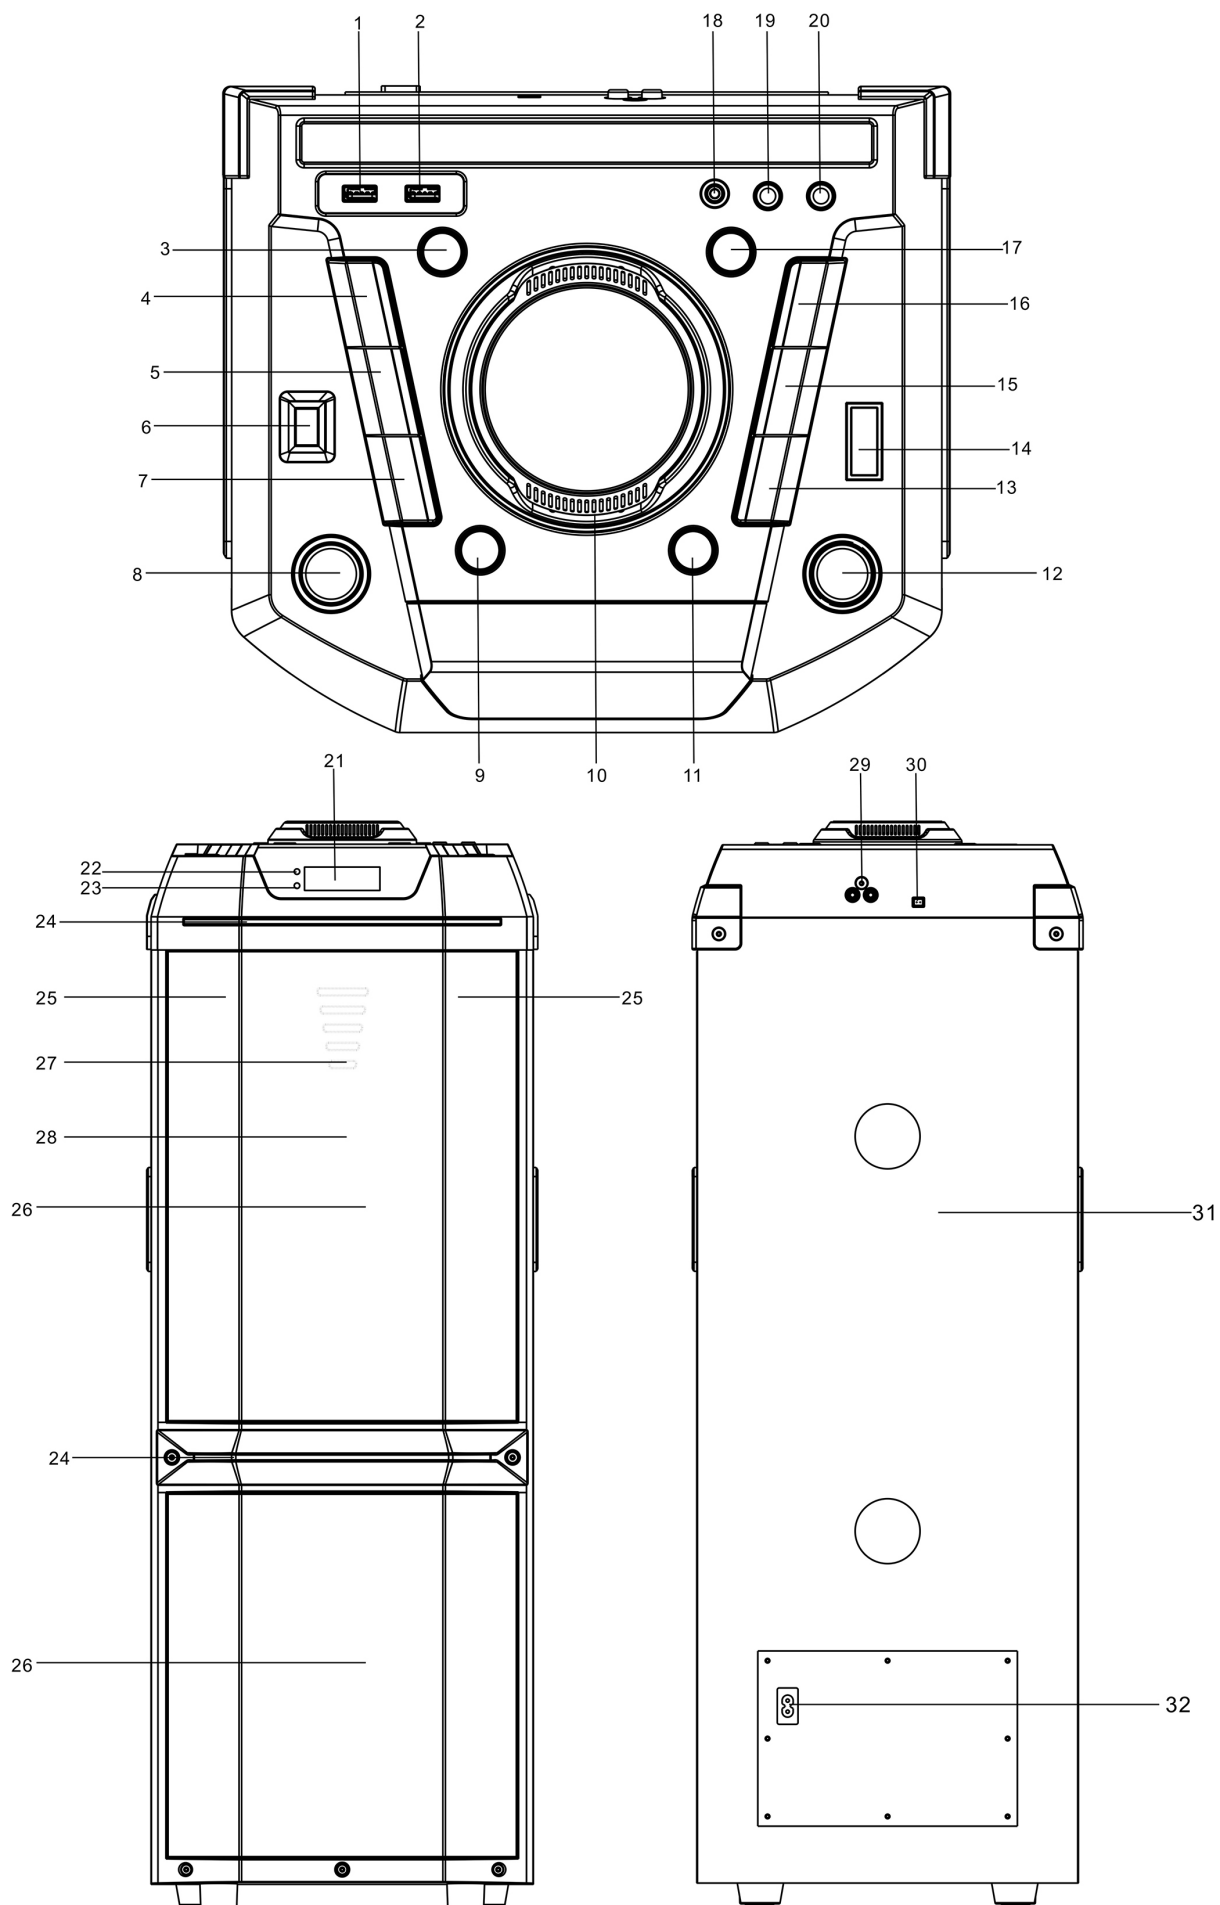

NÁKRES ZAŘÍZENÍ / NÁKRES ZARIADENIA / WYGLĄD URZĄDZENIA GUIDE TO THE APPLIANCE / KÉSZÜLÉK LEÍRÁSA

Obsah je uzamčen

Dokončete, prosím, proces objednávky.

Následně budete mít přístup k celému dokumentu.

Proč je dokument uzamčen? Nahněvat Vás rozhodně nechceme. Jsou k tomu dva hlavní důvody: