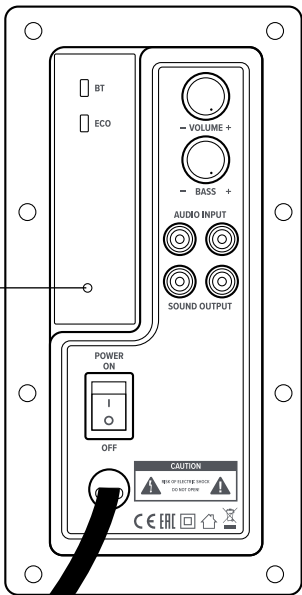

speedlink

USER GUIDE

GRAVITY CARBON

2.1 PC SUBWOOFER SYSTEM

GET STARTED

i

SUBWOOFER

SATELLITE
SPEAKER

CABLE REMOTE
CONTROL

LED

Obsah je uzamčen

Dokončete, prosím, proces objednávky.

Následně budete mít přístup k celému dokumentu.

Proč je dokument uzamčen? Nahněvat Vás rozhodně nechceme. Jsou k tomu dva hlavní důvody: