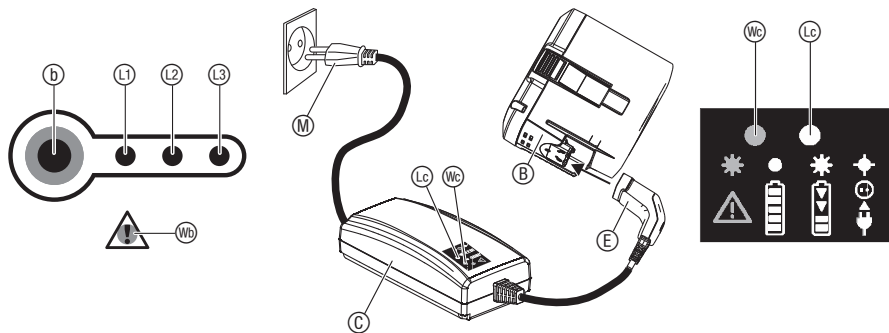

BLi-40/100 / 2,6 Ah (Art. 9842)

BLi-40/160 / 4,2 Ah (Art. 9843)

Systémová Baterie GARDENA**BLI-40/100 č.v. 9842****BLI-40/160 č.v. 9843****Překlad originálních pokynů.**

Pozorně si přečtěte tento návod k používání a další poznámky. Seznamte se s používáním baterie, s technologií nabíjení (viz návod k používání nabíjecí bateriové jednotky GARDENA) a přečtěte si bezpečnostní pokyny.